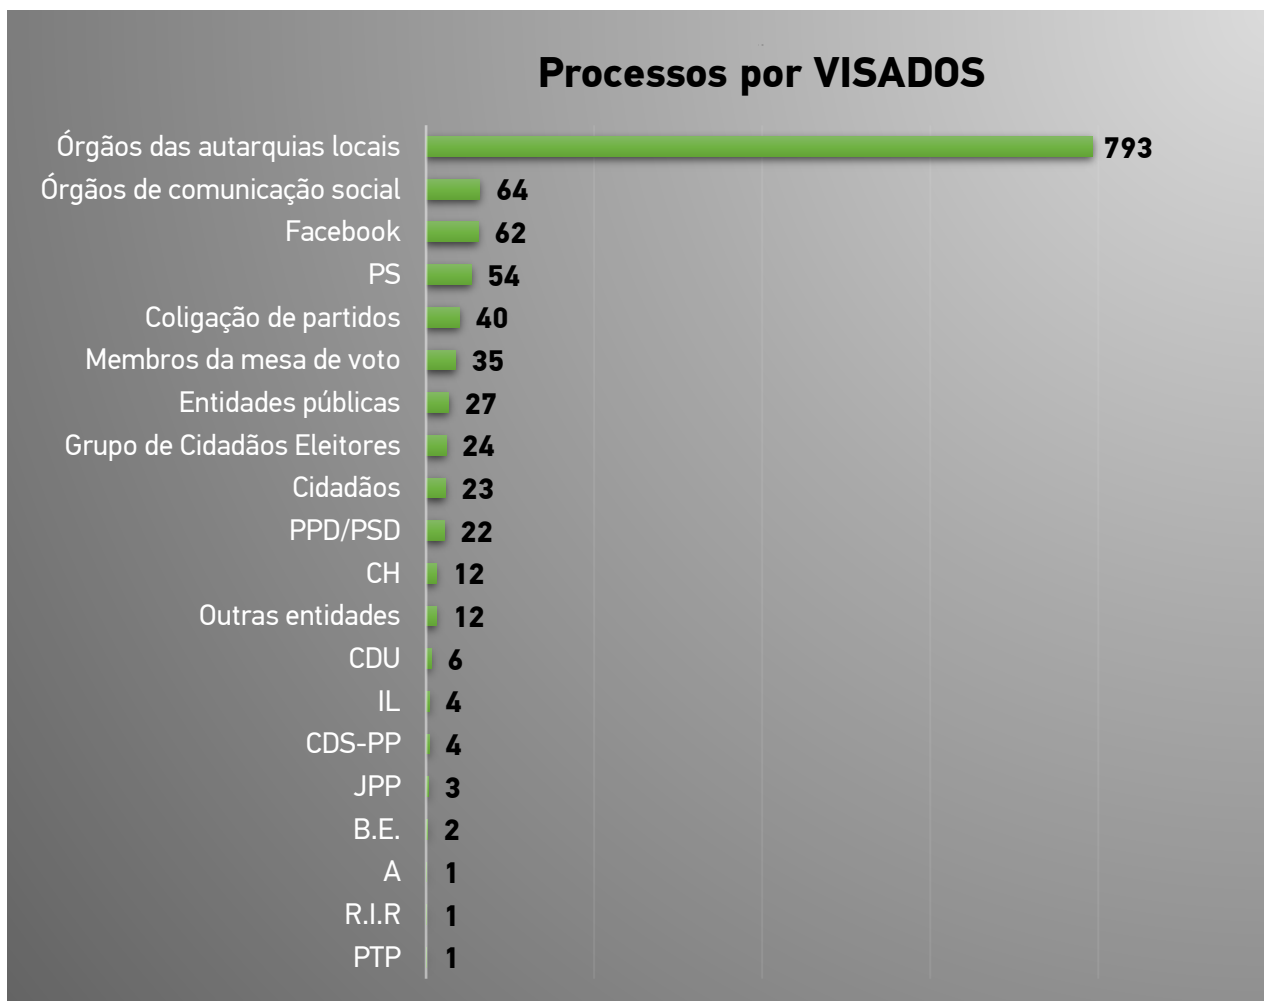

# I - PEDIDOS DE INFORMAÇÃO POR TELEFONE

❖ **6 903** pedidos de informação, por telefone, entre 22 de julho e 24 de outubro de 2021

Fig. n.º 1

## II. PEDIDOS DE INFORMAÇÃO POR ESCRITO

❖ **5 007** pedidos de informação, por escrito, **entre 1 de janeiro e 24 de outubro de 2021**

Fig. n.º 2

Fig. n.º 3

\* Legenda partidos políticos - última página.

### III. PARTICIPAÇÕES/QUEIXAS E PEDIDOS DE PARECER

1 165 participações /queixas e pedidos de parecer.

Fig. n.º 4

Fig. n.º 5

\* Legenda partidos políticos - última página

Fig. n.º 6

\* Legenda partidos políticos - última página

Fig. n.º 7

Fig. n.º 8

\* Processos pendentes: 642

<b>PARTIDOS POLÍTICOS</b>	
<b>Sigla</b>	<b>Denominação</b>
<b>A</b>	Aliança
<b>B.E.</b>	Bloco de Esquerda
<b>CDS-PP</b>	CDS-Partido Popular
<b>CH</b>	CHEGA
<b>E</b>	Ergue-te
<b>IL</b>	Iniciativa Liberal
<b>JPP</b>	Juntos Pelo Povo
<b>L</b>	LIVRE
<b>MAS</b>	Movimento Alternativa Socialista
<b>MPT</b>	Partido da Terra
<b>NC</b>	Nós, Cidadãos!
<b>PAN</b>	Pessoas - Animais - Natureza
<b>PCP</b>	Partido Comunista Português
<b>PCTP/MRPP</b>	Partido Comunista dos Trabalhadores Portugueses
<b>PDR</b>	Partido Democrático Republicano
<b>PEV</b>	Partido Ecologista "Os Verdes"
<b>PPD/PSD</b>	Partido Social Democrata
<b>PPM</b>	Partido Popular Monárquico
<b>PPV/CDC</b>	Partido Cidadania e Democracia Cristã
<b>PS</b>	Partido Socialista
<b>PTP</b>	Partido Trabalhista Português
<b>PURP</b>	Partido Unido dos Reformados e Pensionistas
<b>R.I.R</b>	Reagir Incluir Reciclar
<b>VP</b>	Volt Portugal