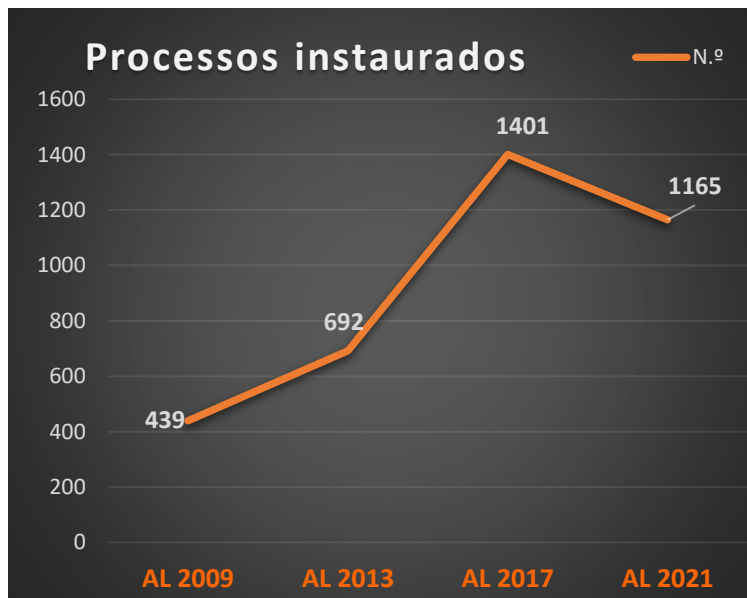

## ***Eleições AL - 2021***

---

# **RELATÓRIO SÍNTESE DOS PROCESSOS (QUEIXAS/PEDIDOS DE PARECER) e PEDIDOS DE INFORMAÇÃO**

---

Informação atualizada até dia **24 de outubro de 2021**

---

## DADOS COMPARATIVOS:

AL 2021:  
Dados em atualização

# I - PEDIDOS DE INFORMAÇÃO POR TELEFONE

❖ **6 903** pedidos de informação, por telefone, entre 22 de julho e 24 de outubro de 2021

Fig. n.º 1