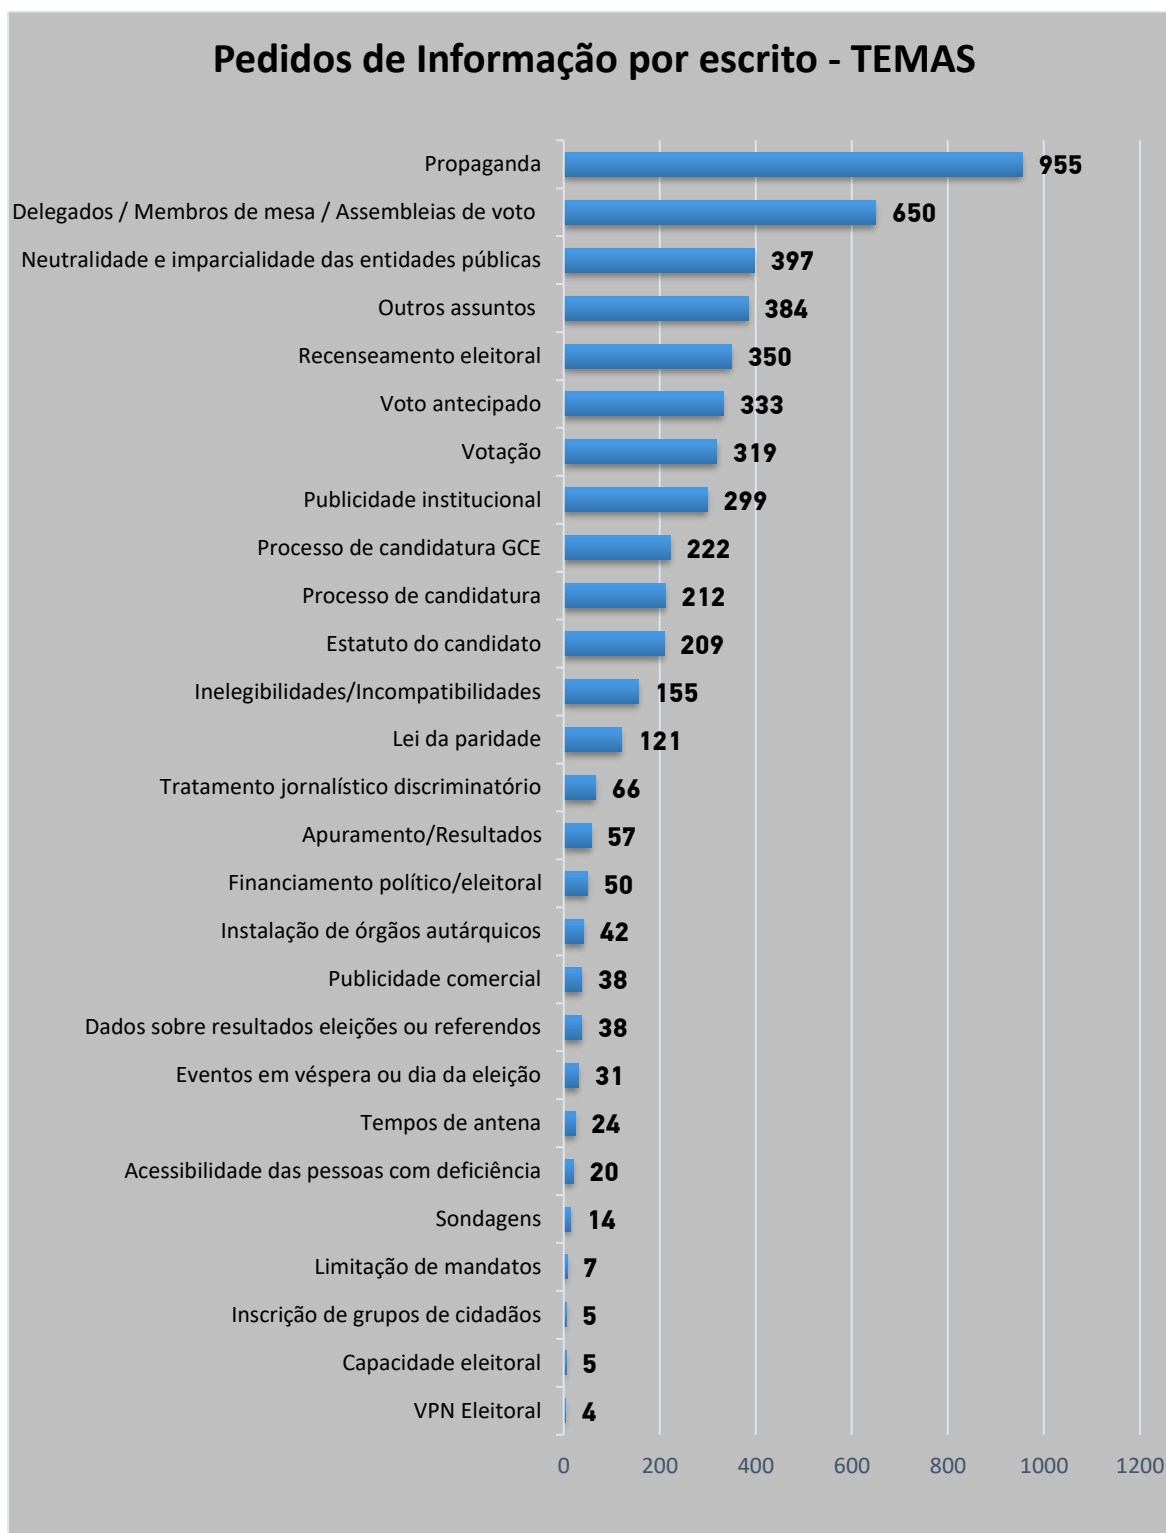

# I - PEDIDOS DE INFORMAÇÃO POR TELEFONE

❖ **6 903** pedidos de informação, por telefone, entre 22 de julho e 24 de outubro de 2021

Fig. n.º 1

## II. PEDIDOS DE INFORMAÇÃO POR ESCRITO

❖ **5 007** pedidos de informação, por escrito, **entre 1 de janeiro e 24 de outubro de 2021**

Fig. n.º 2

Fig. n.º 3

\* Legenda partidos políticos - última página.

### III. PARTICIPAÇÕES/QUEIXAS E PEDIDOS DE PARECER

1 165 participações /queixas e pedidos de parecer.

Fig. n.º 4

Fig. n.º 5

\* Legenda partidos políticos - última página

Fig. n.º 6

\* Legenda partidos políticos - última página