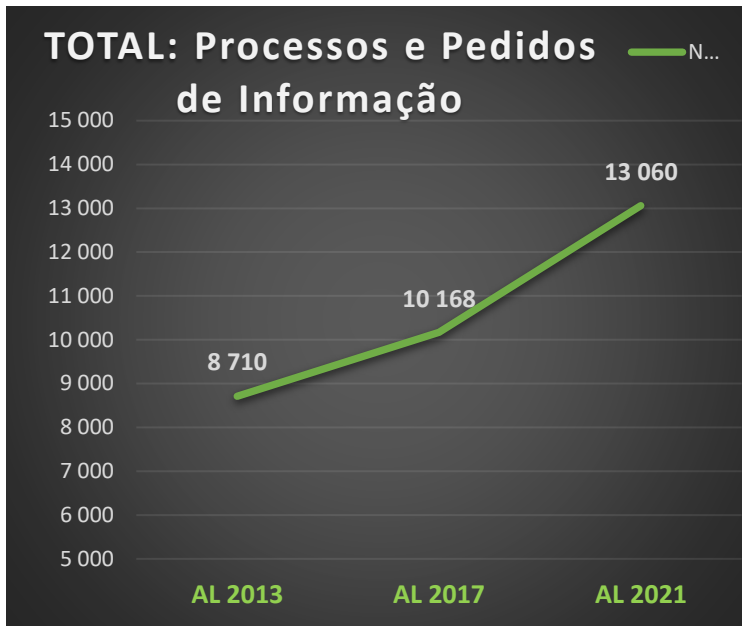

## ***Eleições AL - 2021***

---

# **RELATÓRIO SÍNTESE DOS PROCESSOS (QUEIXAS/PEDIDOS DE PARECER) e PEDIDOS DE INFORMAÇÃO**

---

Informação atualizada até dia **24 de outubro de 2021**

---

## DADOS COMPARATIVOS:

AL 2021:  
Dados em atualização

# I - PEDIDOS DE INFORMAÇÃO POR TELEFONE

❖ **6 903** pedidos de informação, por telefone, entre 22 de julho e 24 de outubro de 2021

Fig. n.º 1