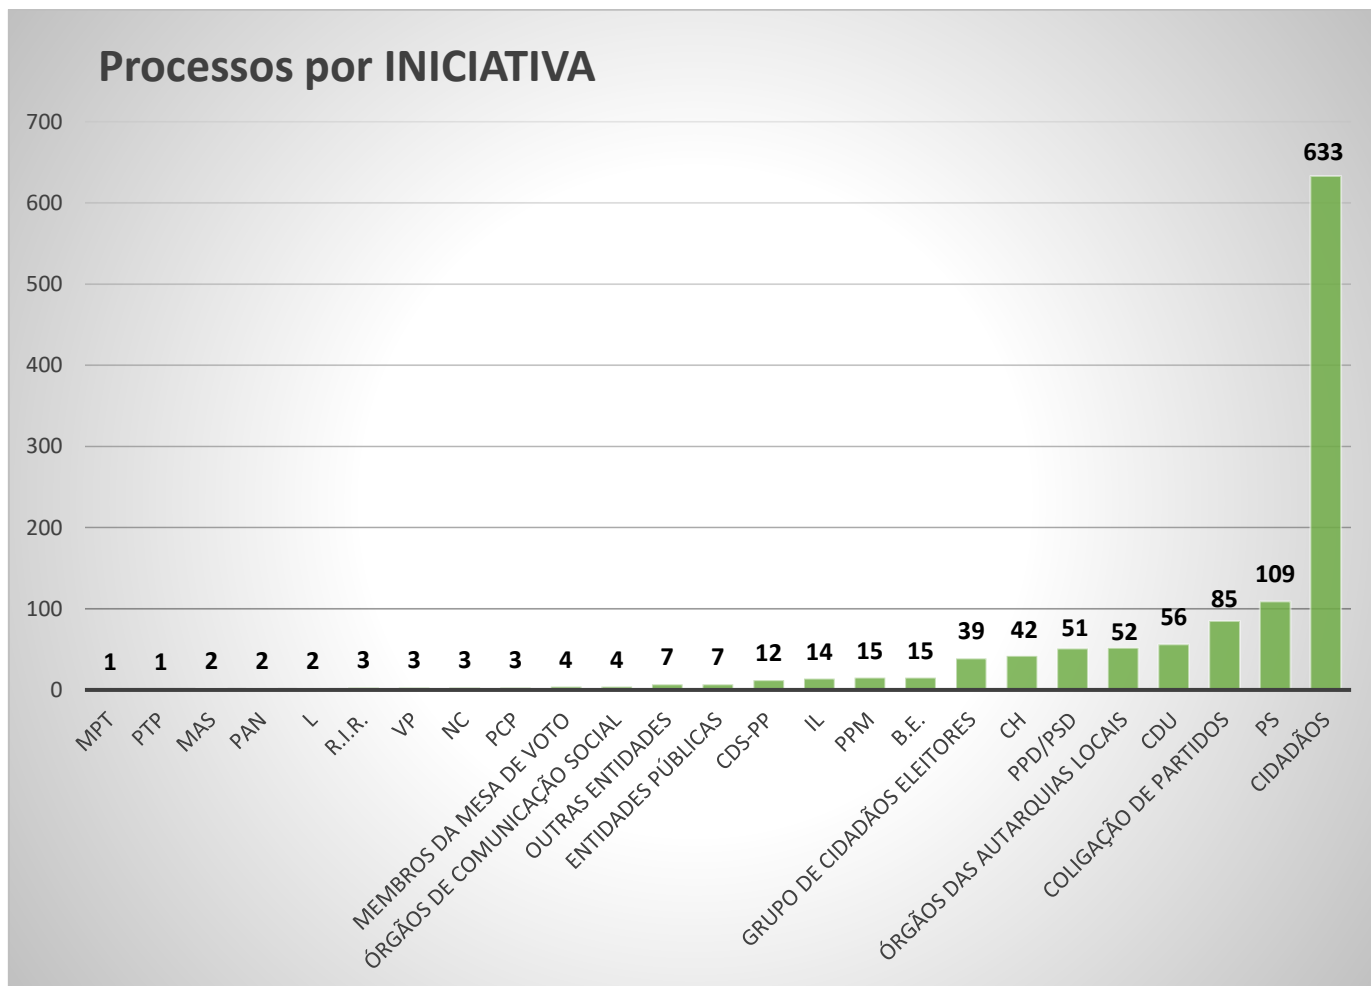

# I - PEDIDOS DE INFORMAÇÃO POR TELEFONE

❖ **6 903** pedidos de informação, por telefone, entre 22 de julho e 24 de outubro de 2021

Fig. n.º 1

## II. PEDIDOS DE INFORMAÇÃO POR ESCRITO

❖ **5 007** pedidos de informação, por escrito, **entre 1 de janeiro e 24 de outubro de 2021**

Fig. n.º 2

Fig. n.º 3

\* Legenda partidos políticos - última página.

### III. PARTICIPAÇÕES/QUEIXAS E PEDIDOS DE PARECER

1 165 participações /queixas e pedidos de parecer.

Fig. n.º 4

Fig. n.º 5

\* Legenda partidos políticos - última página

Fig. n.º 6

\* Legenda partidos políticos - última página

Fig. n.º 7

Fig. n.º 8

\* Processos pendentes: 642

<b>PARTIDOS POLÍTICOS</b>	
<b>Sigla</b>	<b>Denominação</b>
<b>A</b>	Aliança
<b>B.E.</b>	Bloco de Esquerda
<b>CDS-PP</b>	CDS-Partido Popular
<b>CH</b>	CHEGA
<b>E</b>	Ergue-te
<b>IL</b>	Iniciativa Liberal
<b>JPP</b>	Juntos Pelo Povo
<b>L</b>	LIVRE
<b>MAS</b>	Movimento Alternativa Socialista
<b>MPT</b>	Partido da Terra
<b>NC</b>	Nós, Cidadãos!
<b>PAN</b>	Pessoas - Animais - Natureza
<b>PCP</b>	Partido Comunista Português
<b>PCTP/MRPP</b>	Partido Comunista dos Trabalhadores Portugueses
<b>PDR</b>	Partido Democrático Republicano
<b>PEV</b>	Partido Ecologista "Os Verdes"
<b>PPD/PSD</b>	Partido Social Democrata
<b>PPM</b>	Partido Popular Monárquico
<b>PPV/CDC</b>	Partido Cidadania e Democracia Cristã
<b>PS</b>	Partido Socialista
<b>PTP</b>	Partido Trabalhista Português
<b>PURP</b>	Partido Unido dos Reformados e Pensionistas
<b>R.I.R</b>	Reagir Incluir Reciclar
<b>VP</b>	Volt Portugal