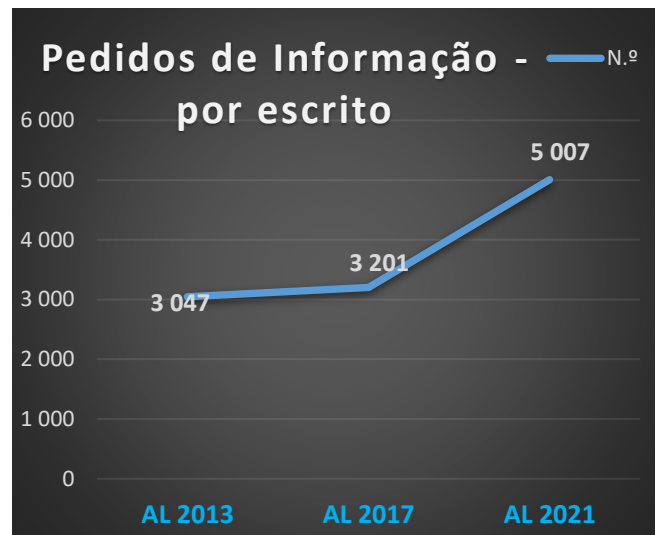

## ***Eleições AL - 2021***

---

# **RELATÓRIO SÍNTESE DOS PROCESSOS (QUEIXAS/PEDIDOS DE PARECER) e PEDIDOS DE INFORMAÇÃO**

---

Informação atualizada até dia **24 de outubro de 2021**

---

## DADOS COMPARATIVOS:

AL 2021:  
Dados em atualização

# I - PEDIDOS DE INFORMAÇÃO POR TELEFONE

❖ **6 903** pedidos de informação, por telefone, entre 22 de julho e 24 de outubro de 2021

Fig. n.º 1