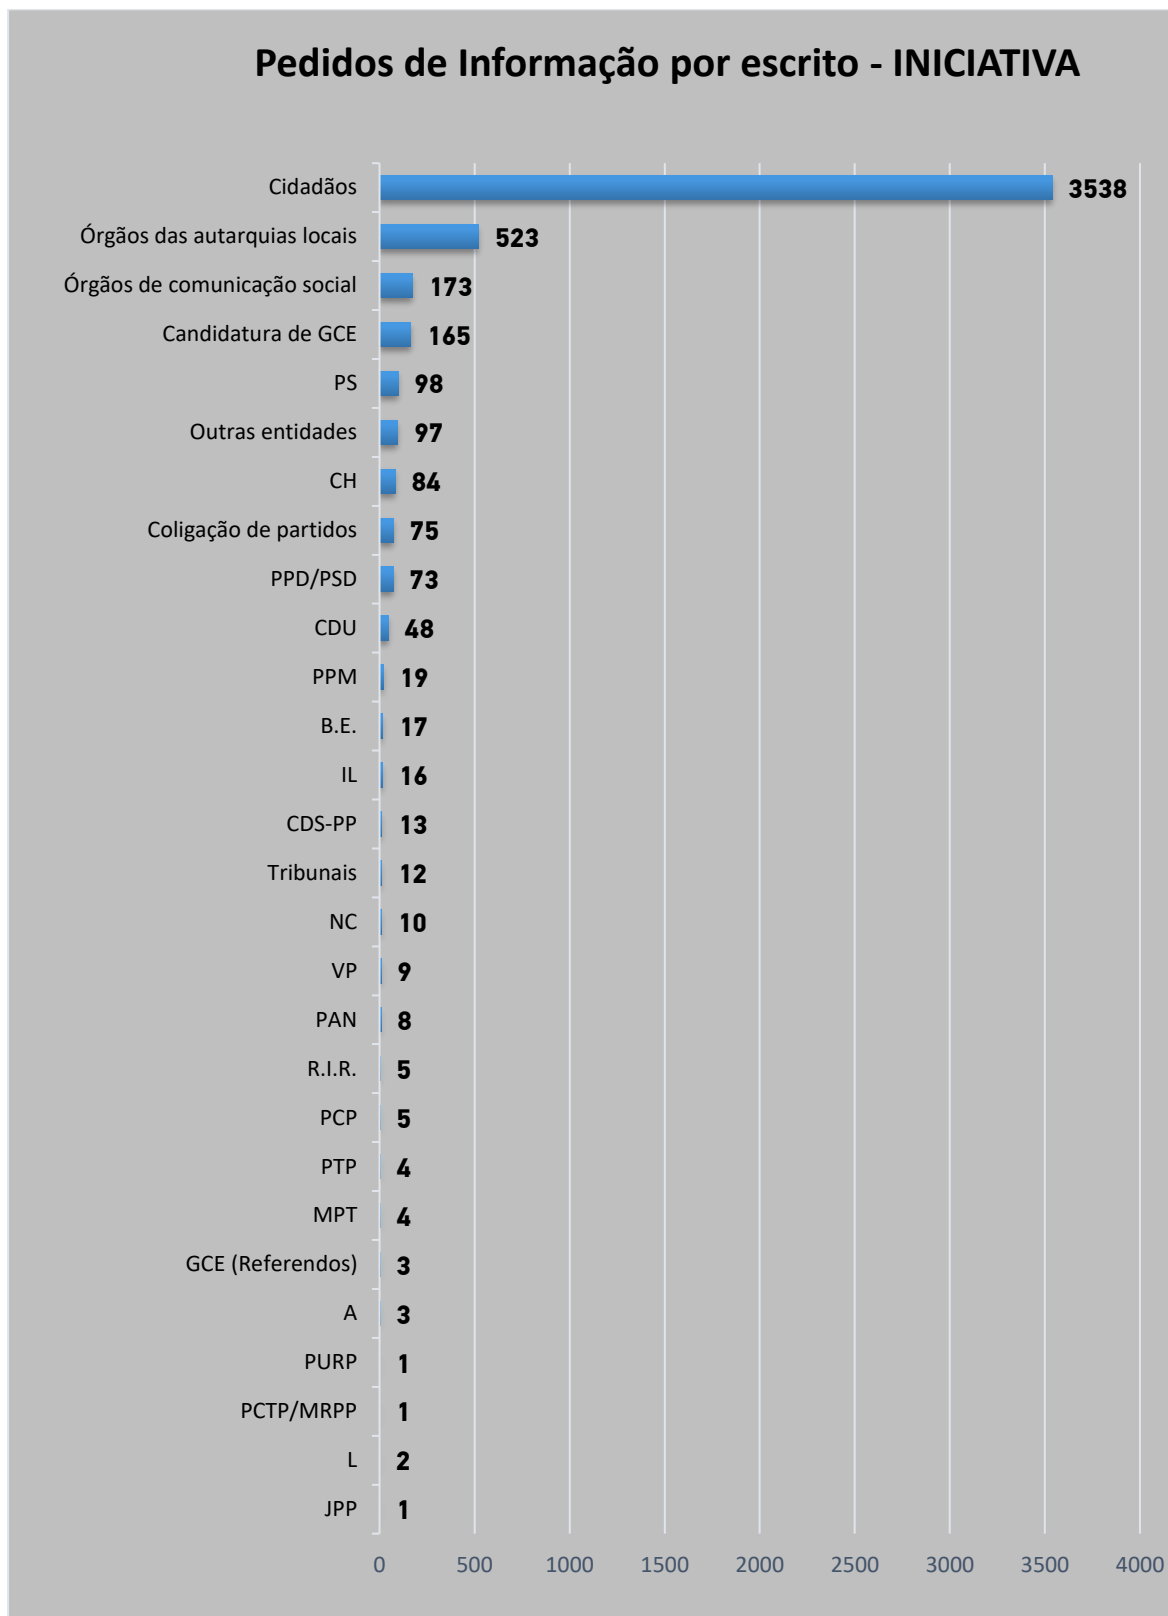

# I - PEDIDOS DE INFORMAÇÃO POR TELEFONE

❖ **6 903** pedidos de informação, por telefone, entre 22 de julho e 24 de outubro de 2021

Fig. n.º 1

## II. PEDIDOS DE INFORMAÇÃO POR ESCRITO

❖ **5 007** pedidos de informação, por escrito, **entre 1 de janeiro e 24 de outubro de 2021**

Fig. n.º 2

Fig. n.º 3

\* Legenda partidos políticos - última página.

### III. PARTICIPAÇÕES/QUEIXAS E PEDIDOS DE PARECER

1 165 participações /queixas e pedidos de parecer.

Fig. n.º 4

Fig. n.º 5

\* Legenda partidos políticos - última página

Fig. n.º 6

\* Legenda partidos políticos - última página

Fig. n.º 7

Fig. n.º 8

\* Processos pendentes: 642

<b>PARTIDOS POLÍTICOS</b>	
<b>Sigla</b>	<b>Denominação</b>
<b>A</b>	Aliança
<b>B.E.</b>	Bloco de Esquerda
<b>CDS-PP</b>	CDS-Partido Popular
<b>CH</b>	CHEGA
<b>E</b>	Ergue-te
<b>IL</b>	Iniciativa Liberal
<b>JPP</b>	Juntos Pelo Povo
<b>L</b>	LIVRE
<b>MAS</b>	Movimento Alternativa Socialista
<b>MPT</b>	Partido da Terra
<b>NC</b>	Nós, Cidadãos!
<b>PAN</b>	Pessoas - Animais - Natureza
<b>PCP</b>	Partido Comunista Português
<b>PCTP/MRPP</b>	Partido Comunista dos Trabalhadores Portugueses
<b>PDR</b>	Partido Democrático Republicano
<b>PEV</b>	Partido Ecologista "Os Verdes"
<b>PPD/PSD</b>	Partido Social Democrata
<b>PPM</b>	Partido Popular Monárquico
<b>PPV/CDC</b>	Partido Cidadania e Democracia Cristã
<b>PS</b>	Partido Socialista
<b>PTP</b>	Partido Trabalhista Português
<b>PURP</b>	Partido Unido dos Reformados e Pensionistas
<b>R.I.R</b>	Reagir Incluir Reciclar
<b>VP</b>	Volt Portugal