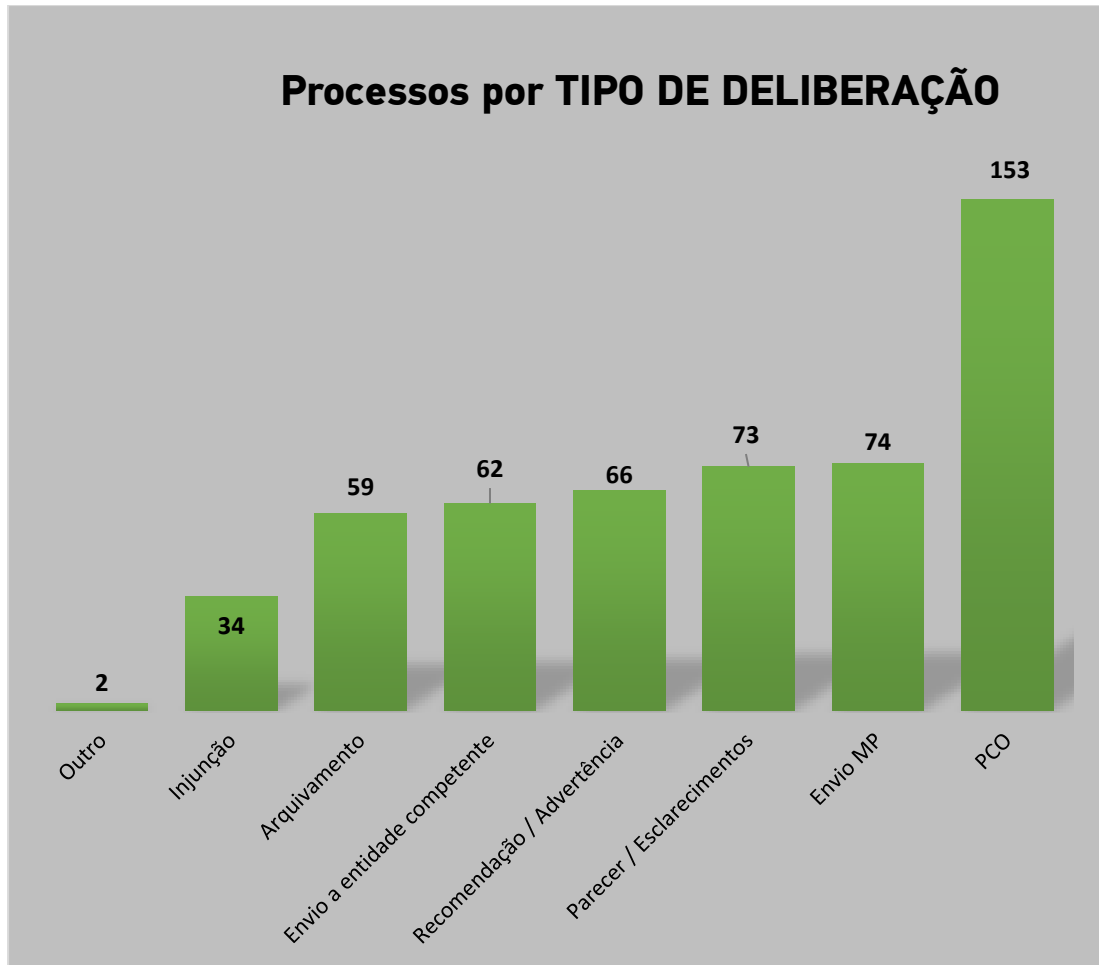

# I - PEDIDOS DE INFORMAÇÃO POR TELEFONE

❖ **6 903** pedidos de informação, por telefone, entre 22 de julho e 24 de outubro de 2021

Fig. n.º 1

## II. PEDIDOS DE INFORMAÇÃO POR ESCRITO

❖ **5 007** pedidos de informação, por escrito, **entre 1 de janeiro e 24 de outubro de 2021**

Fig. n.º 2

Fig. n.º 3

\* Legenda partidos políticos - última página.

### III. PARTICIPAÇÕES/QUEIXAS E PEDIDOS DE PARECER

1 165 participações /queixas e pedidos de parecer.

Fig. n.º 4

Fig. n.º 5

\* Legenda partidos políticos - última página

Fig. n.º 6

\* Legenda partidos políticos - última página

Fig. n.º 7

Fig. n.º 8

\* Processos pendentes: 642

<b>PARTIDOS POLÍTICOS</b>	
<b>Sigla</b>	<b>Denominação</b>
<b>A</b>	Aliança
<b>B.E.</b>	Bloco de Esquerda
<b>CDS-PP</b>	CDS-Partido Popular
<b>CH</b>	CHEGA
<b>E</b>	Ergue-te
<b>IL</b>	Iniciativa Liberal
<b>JPP</b>	Juntos Pelo Povo
<b>L</b>	LIVRE
<b>MAS</b>	Movimento Alternativa Socialista
<b>MPT</b>	Partido da Terra
<b>NC</b>	Nós, Cidadãos!
<b>PAN</b>	Pessoas - Animais - Natureza
<b>PCP</b>	Partido Comunista Português
<b>PCTP/MRPP</b>	Partido Comunista dos Trabalhadores Portugueses
<b>PDR</b>	Partido Democrático Republicano
<b>PEV</b>	Partido Ecologista "Os Verdes"
<b>PPD/PSD</b>	Partido Social Democrata
<b>PPM</b>	Partido Popular Monárquico
<b>PPV/CDC</b>	Partido Cidadania e Democracia Cristã
<b>PS</b>	Partido Socialista
<b>PTP</b>	Partido Trabalhista Português
<b>PURP</b>	Partido Unido dos Reformados e Pensionistas
<b>R.I.R</b>	Reagir Incluir Reciclar
<b>VP</b>	Volt Portugal