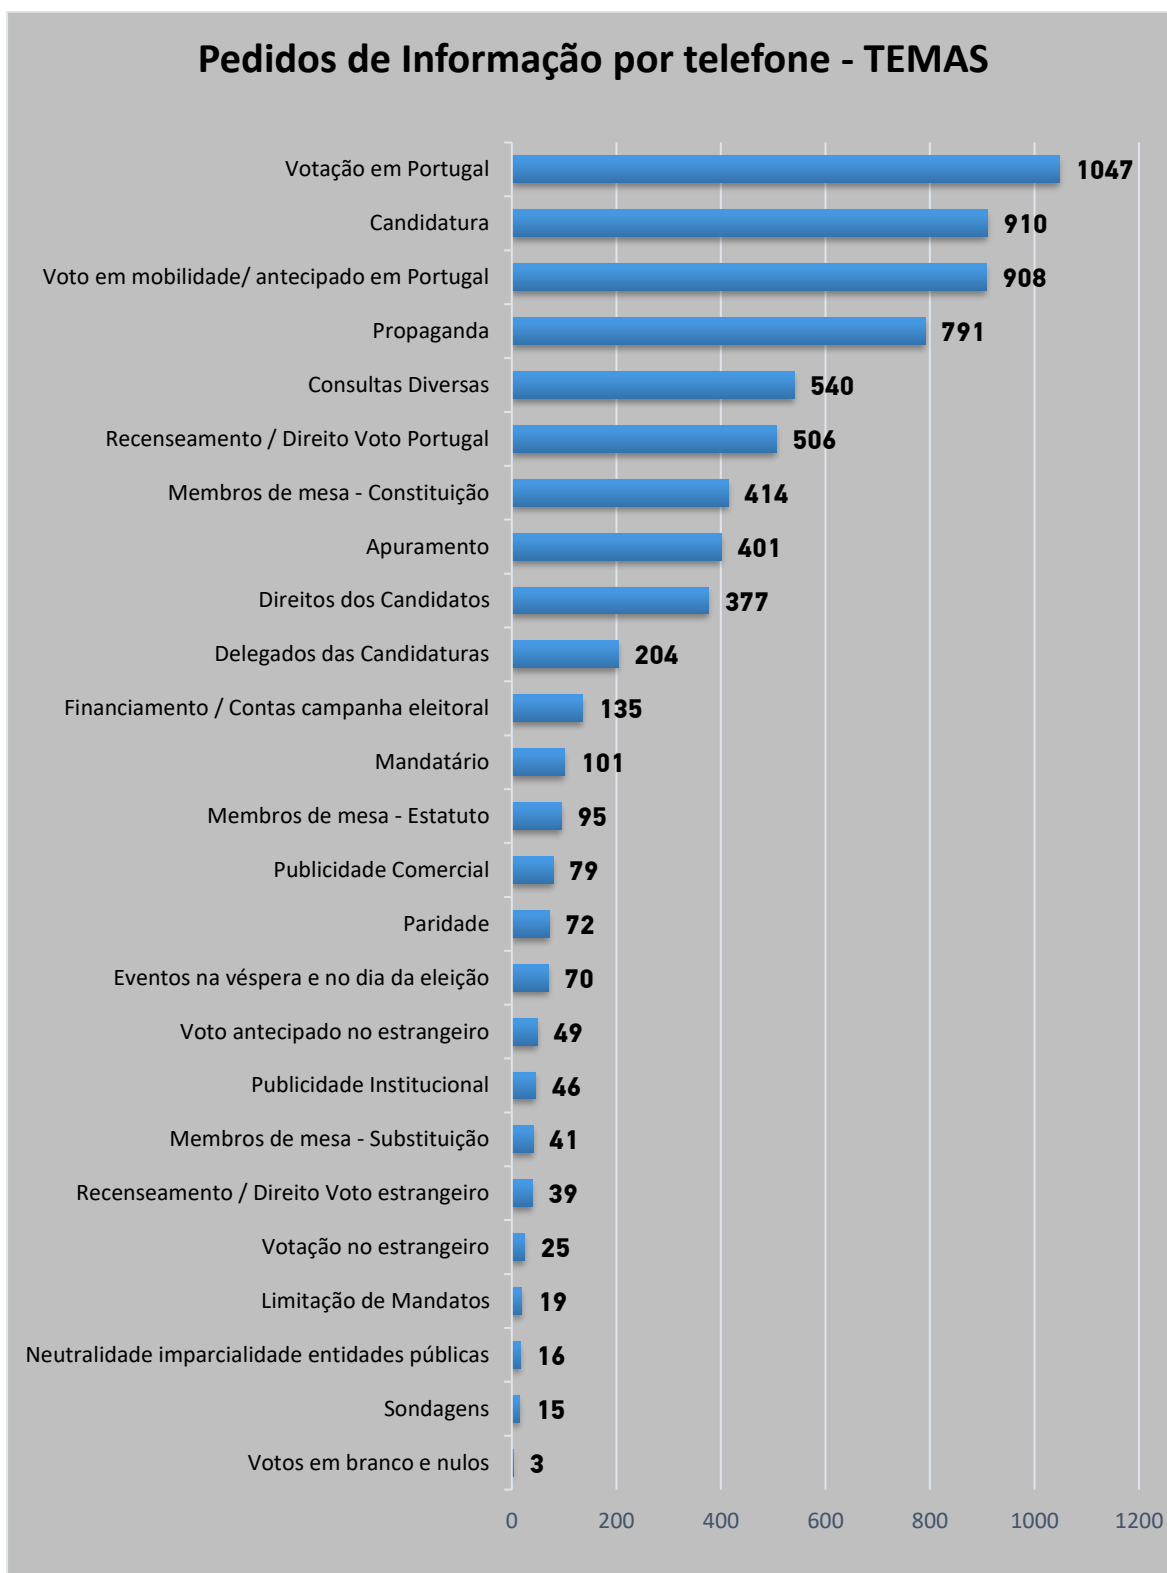

## ***Eleições AL - 2021***

---

# **RELATÓRIO SÍNTESE DOS PROCESSOS (QUEIXAS/PEDIDOS DE PARECER) e PEDIDOS DE INFORMAÇÃO**

---

Informação atualizada até dia **24 de outubro de 2021**

---

## DADOS COMPARATIVOS:

AL 2021:  
Dados em atualização

# I - PEDIDOS DE INFORMAÇÃO POR TELEFONE

❖ **6 903** pedidos de informação, por telefone, entre 22 de julho e 24 de outubro de 2021

Fig. n.º 1