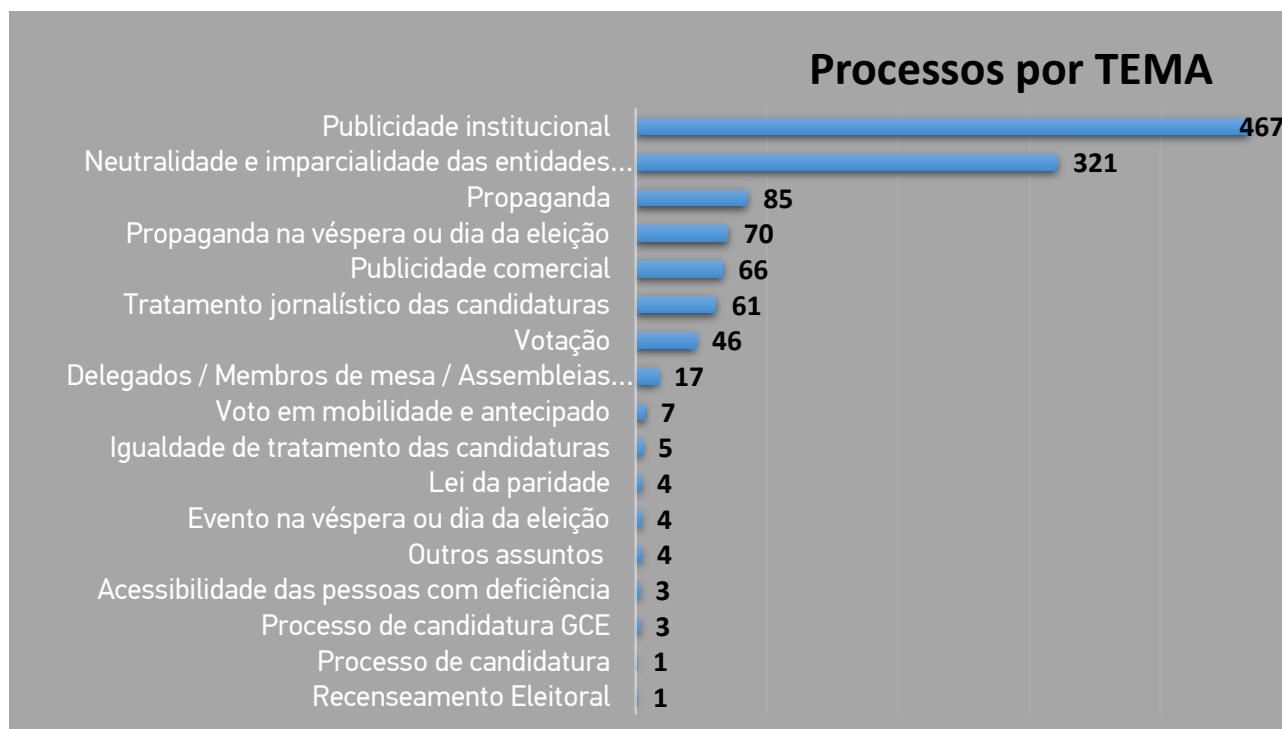

### III. PARTICIPAÇÕES/QUEIXAS E PEDIDOS DE PARECER

1 165 participações /queixas e pedidos de parecer.

Fig. n.º 4

Fig. n.º 5

\* Legenda partidos políticos - última página

Fig. n.º 6

\* Legenda partidos políticos - última página

Fig. n.º 7

Fig. n.º 8

\* Processos pendentes: 642

<b>PARTIDOS POLÍTICOS</b>	
<b>Sigla</b>	<b>Denominação</b>
<b>A</b>	Aliança
<b>B.E.</b>	Bloco de Esquerda
<b>CDS-PP</b>	CDS-Partido Popular
<b>CH</b>	CHEGA
<b>E</b>	Ergue-te
<b>IL</b>	Iniciativa Liberal
<b>JPP</b>	Juntos Pelo Povo
<b>L</b>	LIVRE
<b>MAS</b>	Movimento Alternativa Socialista
<b>MPT</b>	Partido da Terra
<b>NC</b>	Nós, Cidadãos!
<b>PAN</b>	Pessoas - Animais - Natureza
<b>PCP</b>	Partido Comunista Português
<b>PCTP/MRPP</b>	Partido Comunista dos Trabalhadores Portugueses
<b>PDR</b>	Partido Democrático Republicano
<b>PEV</b>	Partido Ecologista "Os Verdes"
<b>PPD/PSD</b>	Partido Social Democrata
<b>PPM</b>	Partido Popular Monárquico
<b>PPV/CDC</b>	Partido Cidadania e Democracia Cristã
<b>PS</b>	Partido Socialista
<b>PTP</b>	Partido Trabalhista Português
<b>PURP</b>	Partido Unido dos Reformados e Pensionistas
<b>R.I.R</b>	Reagir Incluir Reciclar
<b>VP</b>	Volt Portugal