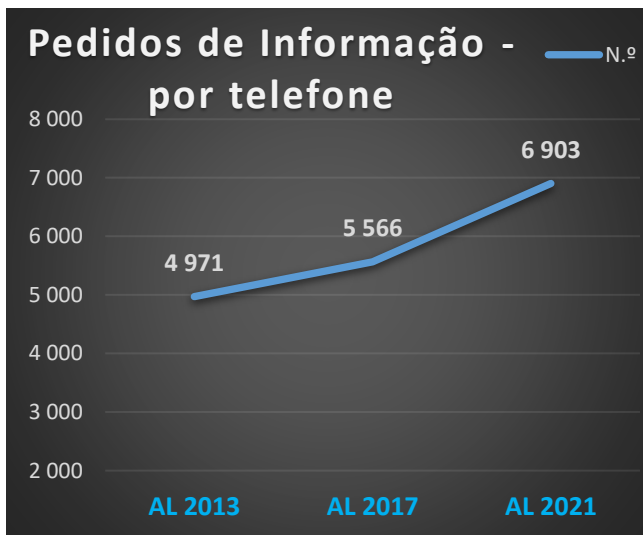

## ***Eleições AL - 2021***

---

# **RELATÓRIO SÍNTESE DOS PROCESSOS (QUEIXAS/PEDIDOS DE PARECER) e PEDIDOS DE INFORMAÇÃO**

---

Informação atualizada até dia **24 de outubro de 2021**

---

## DADOS COMPARATIVOS:

AL 2021:  
Dados em atualização

# I - PEDIDOS DE INFORMAÇÃO POR TELEFONE

❖ **6 903** pedidos de informação, por telefone, entre 22 de julho e 24 de outubro de 2021

Fig. n.º 1