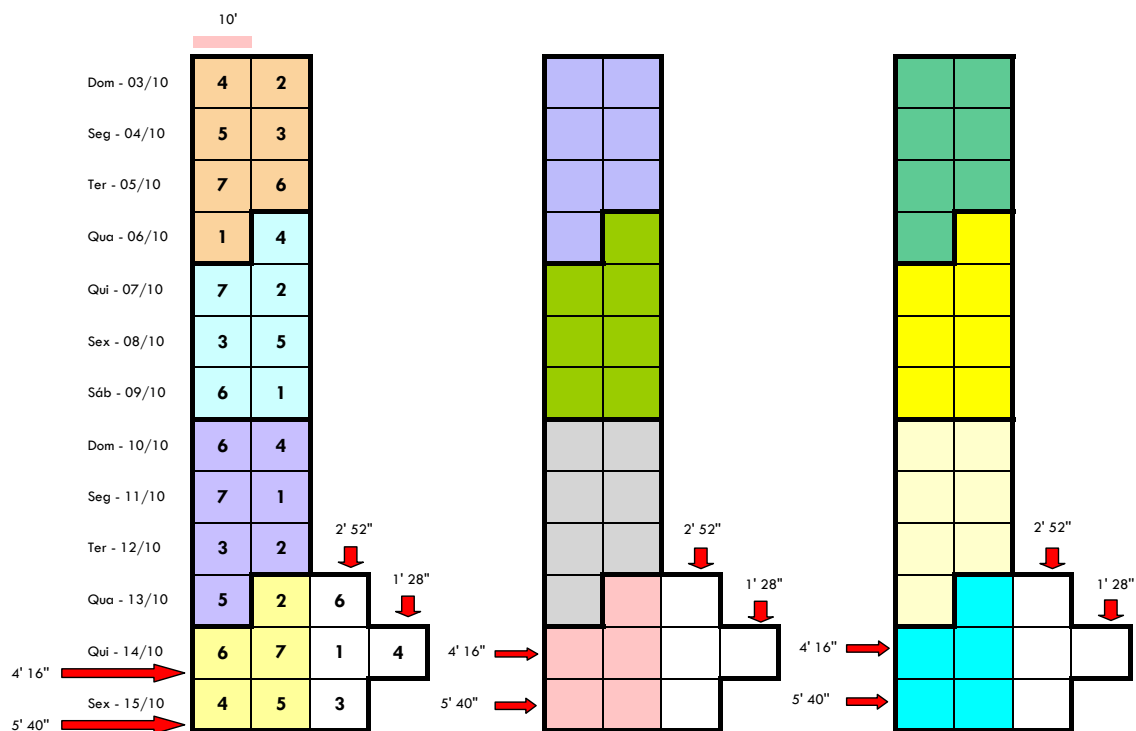

RDP AÇORES

Tempo Total: 260'

Cada candidatura 3 blocos de 10' + resto de 7' 08" por período de tempo
Tempo de emissão global por candidatura 111' 24"

RESTOS EM CADA BLOCO:

- A TERCEIRA FORÇA POLÍTICA A SER SORTEADA NO DIA 13 PREENCHERÁ APENAS 2M52SEG, COMPLETANDO O SEU RESTO NO 1ª TEMPO DE DIA 14 COM 4M16SEG;

- A TERCEIRA FORÇA POLÍTICA A SER SORTEADA NO DIA 14 PREENCHERÁ APENAS 1M28SEG, COMPLETANDO O SEU RESTO NO 1ª TEMPO DE DIA 15 COM 5M40SEG

- O sorteio realizado para a 1ª coluna (período da manhã) repete-se nas restantes (períodos da tarde e noite)