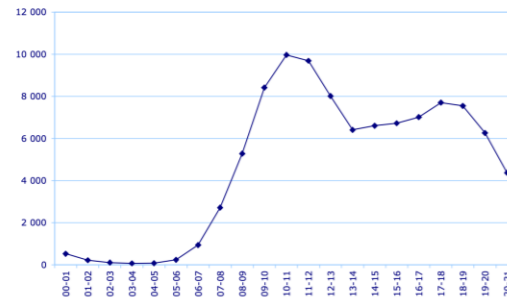

Dia	Contactos
5	14 588
6	15 374
7	14 682
8	16 664
9	20 678
10	13 843
11	9 705
Total semana	105 534

Contactos por Hora

Hora	Contactos
00-01	525
01-02	216
02-03	109
03-04	70
04-05	77
05-06	234
06-07	940
07-08	2 714
08-09	5 279
09-10	8 418
10-11	9 970
11-12	9 691
12-13	8 020
13-14	6 406
14-15	6 609
15-16	6 727
16-17	7 018
17-18	7 708
18-19	7 554
19-20	6 261
20-21	4 374
21-22	3 264
22-23	2 131
23-24	1 219
Total semana	105 534