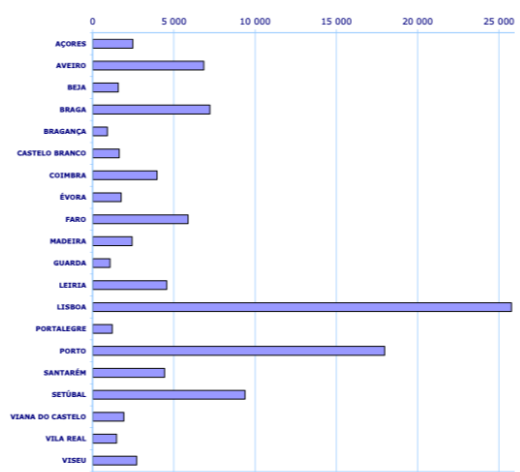

DADOS CONTACTOS: I

RELATÓRIO DE CAMPANHA MULTIBANCO

ANUNCIANTE: COMISSÃO NACIONAL DE ELEIÇÕES
CAMPANHA: ELEIÇÃO DA ASSEMBLEIA LEGISLATIVA DA REGIÃO AUTÓNOMA DOS AÇORES
TIPO REDE: DISTRITAL STANDARD AÇORES

SEMANA: 43
DATA DE INÍCIO: 19/out
DATA DE FIM: 25/out
TOTAL DE DIAS: 7

NÚMERO DE CAIXAS: 111
CONTACTOS PREVISTOS: 105 009
CONTACTOS OBTIDOS: 105 849
DIFERENÇA: 0,8%

Contactos por Dia

Dia	Contactos
19	14 632
20	15 420
21	14 726
22	16 714
23	20 739
24	13 884
25	9 734
Total semana	105 849

Contactos por Hora

Hora	Contactos
00-01	526
01-02	217
02-03	109
03-04	70
04-05	77
05-06	235
06-07	943
07-08	2 722
08-09	5 295
09-10	8 444
10-11	9 999
11-12	9 716
12-13	8 044
13-14	6 425
14-15	6 629
15-16	6 748
16-17	7 039
17-18	7 731
18-19	7 577
19-20	6 280
20-21	4 388
21-22	3 274
22-23	2 138
23-24	1 223
Total semana	105 849