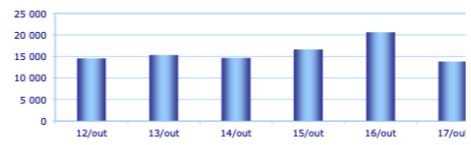

Dia	Contactos
12	14 545
13	15 328
14	14 638
15	16 615
16	20 615
17	13 802
18	9 676
Total semana	105 219

Contactos por Hora

Hora	Contactos
00-01	523
01-02	217
02-03	108
03-04	70
04-05	77
05-06	233
06-07	937
07-08	2 706
08-09	5 263
09-10	8 393
10-11	9 940
11-12	9 662
12-13	7 996
13-14	6 387
14-15	6 589
15-16	6 707
16-17	6 997
17-18	7 685
18-19	7 532
19-20	6 242
20-21	4 361
21-22	3 255
22-23	2 125
23-24	1 215
Total semana	105 219