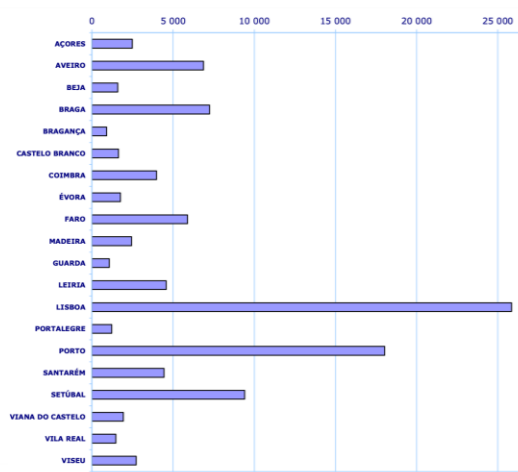

DADOS CONTACTOS: I

RELATÓRIO DE CAMPANHA MULTIBANCO

ANUNCIANTE: COMISSÃO NACIONAL DE ELEIÇÕES
CAMPANHA: ELEIÇÃO DA ASSEMBLEIA LEGISLATIVA DA REGIÃO AUTÓNOMA DOS AÇORES
TIPO REDE: DISTRITAL STANDARD AÇORES

SEMANA: 42
DATA DE INÍCIO: 12/out
DATA DE FIM: 18/out
TOTAL DE DIAS: 7

NÚMERO DE CAIXAS: [REDACTED]
CONTACTOS PREVISTOS: 110
CONTACTOS OBTIDOS: 110
DIFERENÇA: 0

Contactos por Dia

Dia	Contactos
12	14 545
13	15 328
14	14 638
15	16 615
16	20 615
17	13 802
18	9 676
Total semana	105 219

Contactos por Hora

Hora	Contactos
00-01	523
01-02	217
02-03	108
03-04	70
04-05	77
05-06	233
06-07	937
07-08	2 706
08-09	5 263
09-10	8 393
10-11	9 940
11-12	9 662
12-13	7 996
13-14	6 387
14-15	6 589
15-16	6 707
16-17	6 997
17-18	7 685
18-19	7 532
19-20	6 242
20-21	4 361
21-22	3 255
22-23	2 125
23-24	1 215
Total semana	105 219