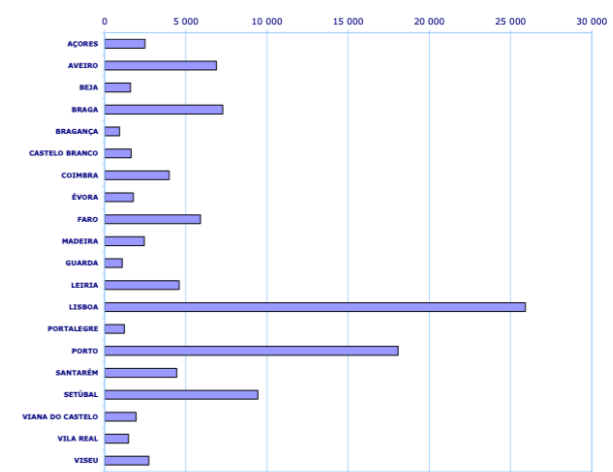

DADOS CONTACTOS: FONTE SIBS