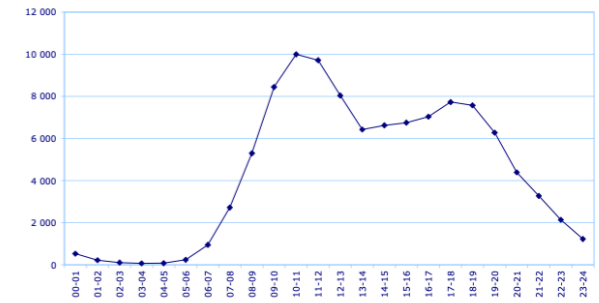

Dia	Contactos
19	14 632
20	15 420
21	14 726
22	16 714
23	20 739
24	13 884
25	9 734
Total semana	105 849

Contactos por Hora

Hora	Contactos
00-01	526
01-02	217
02-03	109
03-04	70
04-05	77
05-06	235
06-07	943
07-08	2 722
08-09	5 295
09-10	8 444
10-11	9 999
11-12	9 716
12-13	8 044
13-14	6 425
14-15	6 629
15-16	6 748
16-17	7 039
17-18	7 731
18-19	7 577
19-20	6 280
20-21	4 388
21-22	3 274
22-23	2 138
23-24	1 223
Total semana	105 849