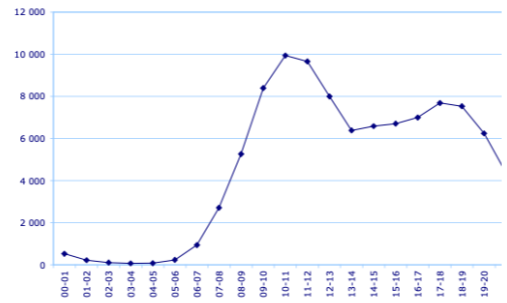

Dia	Contactos
12	14 545
13	15 328
14	14 638
15	16 615
16	20 615
17	13 802
18	9 676
Total semana	105 219

Contactos por Hora

Hora	Contactos
00-01	523
01-02	217
02-03	108
03-04	70
04-05	77
05-06	233
06-07	937
07-08	2 706
08-09	5 263
09-10	8 393
10-11	9 940
11-12	9 662
12-13	7 996
13-14	6 387
14-15	6 589
15-16	6 707
16-17	6 997
17-18	7 685
18-19	7 532
19-20	6 242
20-21	4 361
21-22	3 255
22-23	2 125
23-24	1 215
Total semana	105 219