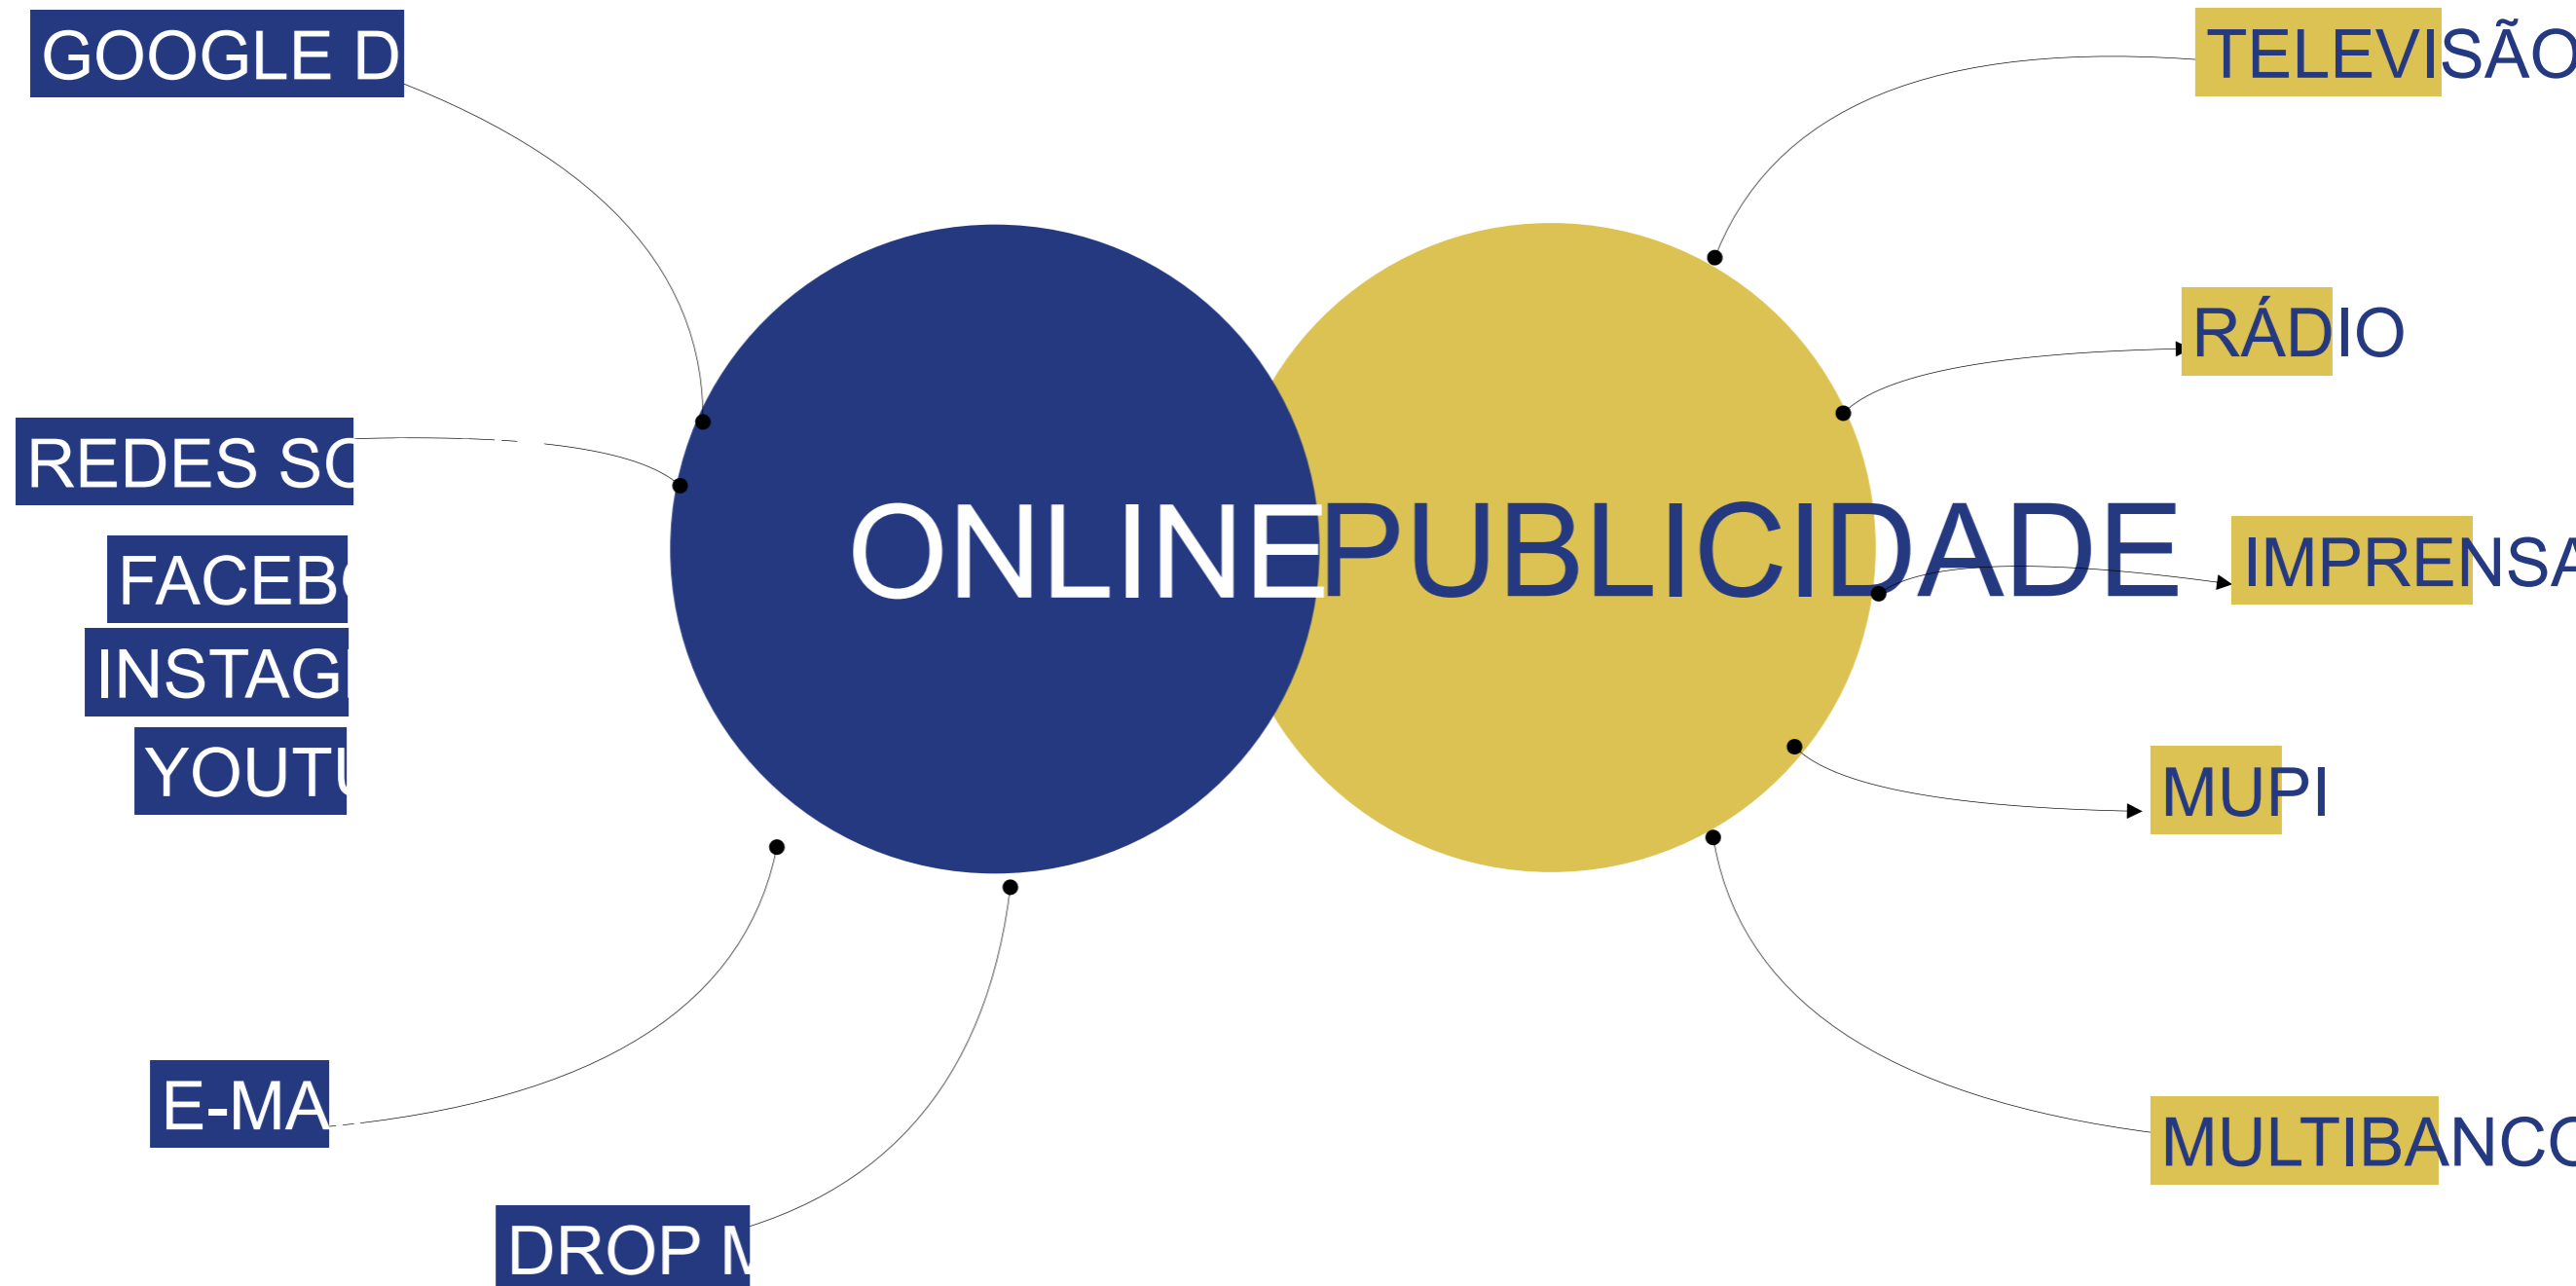

Meios de divulgação