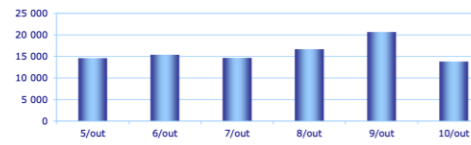

Dia	Contactos
5	14 588
6	15 374
7	14 682
8	16 664
9	20 678
10	13 843
11	9 705
Total semana	105 534

Contactos por Hora

Hora	Contactos
00-01	525
01-02	216
02-03	109
03-04	70
04-05	77
05-06	234
06-07	940
07-08	2 714
08-09	5 279
09-10	8 418
10-11	9 970
11-12	9 691
12-13	8 020
13-14	6 406
14-15	6 609
15-16	6 727
16-17	7 018
17-18	7 708
18-19	7 554
19-20	6 261
20-21	4 374
21-22	3 264
22-23	2 131
23-24	1 219
Total semana	105 534