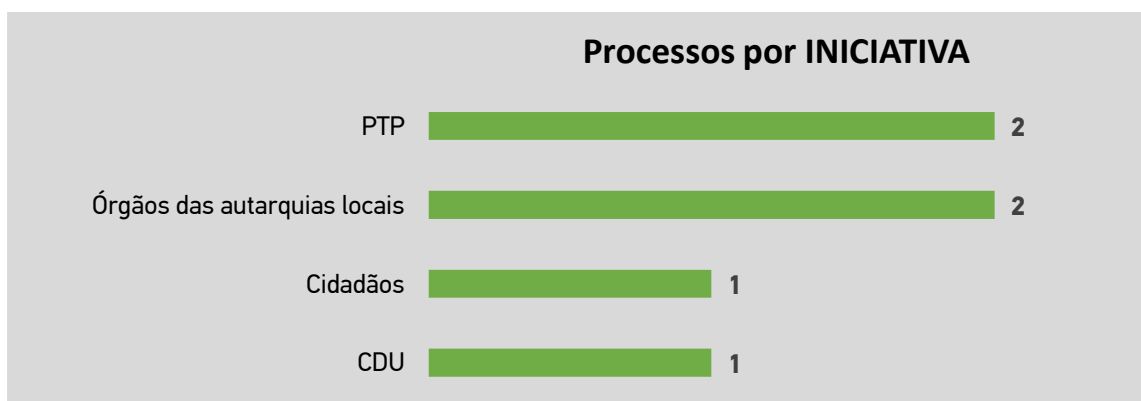

Fig. n.º 3

### III – PARTICIPAÇÕES/QUEIXAS E PEDIDOS DE PARECER

6 participações /queixas e pedidos de parecer no âmbito da eleição **ALRAM 2024**.

Fig. n.º 4

Fig. n.º 5

\* Legenda partidos políticos/coligações - última página

Fig. n.º 6

Fig. n.º 7

Fig. n.º 8

<b>PARTIDOS POLÍTICOS / COLIGAÇÕES</b>	
<b>Sigla</b>	<b>Denominação</b>
<b>A</b>	Aliança
<b>ADN</b>	ALTERNATIVA DEMOCRÁTICA NACIONAL
<b>A)T</b>	(A)TUA
<b>B.E.</b>	Bloco de Esquerda
<b>CDS-PP</b>	CDS-Partido Popular
<b>CDU</b>	Coligação Democrática Unitária (PCP-PEV)
<b>CH</b>	CHEGA
<b>E</b>	Ergue-te
<b>IL</b>	Iniciativa Liberal
<b>JPP</b>	Juntos Pelo Povo
<b>L</b>	LIVRE
<b>MAS</b>	Movimento Alternativa Socialista
<b>MPT</b>	Partido da Terra
<b>NC</b>	Nós, Cidadãos!
<b>ND</b>	NOVA DIREITA
<b>PAN</b>	PESSOAS - ANIMAIS - NATUREZA
<b>PCP</b>	Partido Comunista Português
<b>PCTP/MRPP</b>	Partido Comunista dos Trabalhadores Portugueses
<b>PEV</b>	Partido Ecologista "Os Verdes"
<b>PPD/PSD</b>	Partido Social Democrata
<b>PPM</b>	Partido Popular Monárquico
<b>PS</b>	Partido Socialista
<b>PTP</b>	Partido Trabalhista Português
<b>R.I.R</b>	Reagir Incluir Reciclar
<b>VP</b>	Volt Portugal