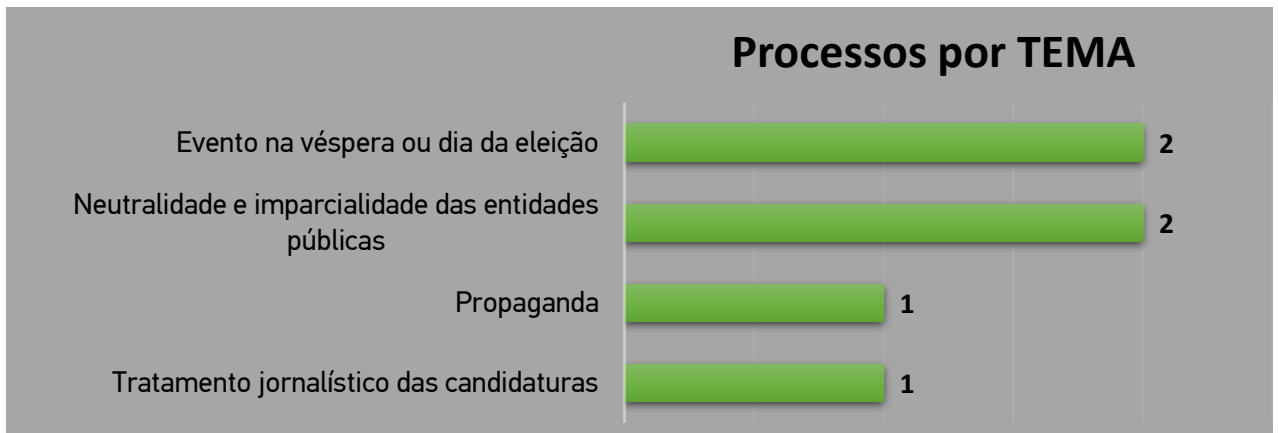

### III – PARTICIPAÇÕES/QUEIXAS E PEDIDOS DE PARECER

6 participações /queixas e pedidos de parecer no âmbito da eleição **ALRAM 2024**.

Fig. n.º 4

Fig. n.º 5

\* Legenda partidos políticos/coligações - última página

Fig. n.º 6

Fig. n.º 7

Fig. n.º 8

<b>PARTIDOS POLÍTICOS / COLIGAÇÕES</b>	
<b>Sigla</b>	<b>Denominação</b>
<b>A</b>	Aliança
<b>ADN</b>	ALTERNATIVA DEMOCRÁTICA NACIONAL
<b>A)T</b>	(A)TUA
<b>B.E.</b>	Bloco de Esquerda
<b>CDS-PP</b>	CDS-Partido Popular
<b>CDU</b>	Coligação Democrática Unitária (PCP-PEV)
<b>CH</b>	CHEGA
<b>E</b>	Ergue-te
<b>IL</b>	Iniciativa Liberal
<b>JPP</b>	Juntos Pelo Povo
<b>L</b>	LIVRE
<b>MAS</b>	Movimento Alternativa Socialista
<b>MPT</b>	Partido da Terra
<b>NC</b>	Nós, Cidadãos!
<b>ND</b>	NOVA DIREITA
<b>PAN</b>	PESSOAS - ANIMAIS - NATUREZA
<b>PCP</b>	Partido Comunista Português
<b>PCTP/MRPP</b>	Partido Comunista dos Trabalhadores Portugueses
<b>PEV</b>	Partido Ecologista "Os Verdes"
<b>PPD/PSD</b>	Partido Social Democrata
<b>PPM</b>	Partido Popular Monárquico
<b>PS</b>	Partido Socialista
<b>PTP</b>	Partido Trabalhista Português
<b>R.I.R</b>	Reagir Incluir Reciclar
<b>VP</b>	Volt Portugal