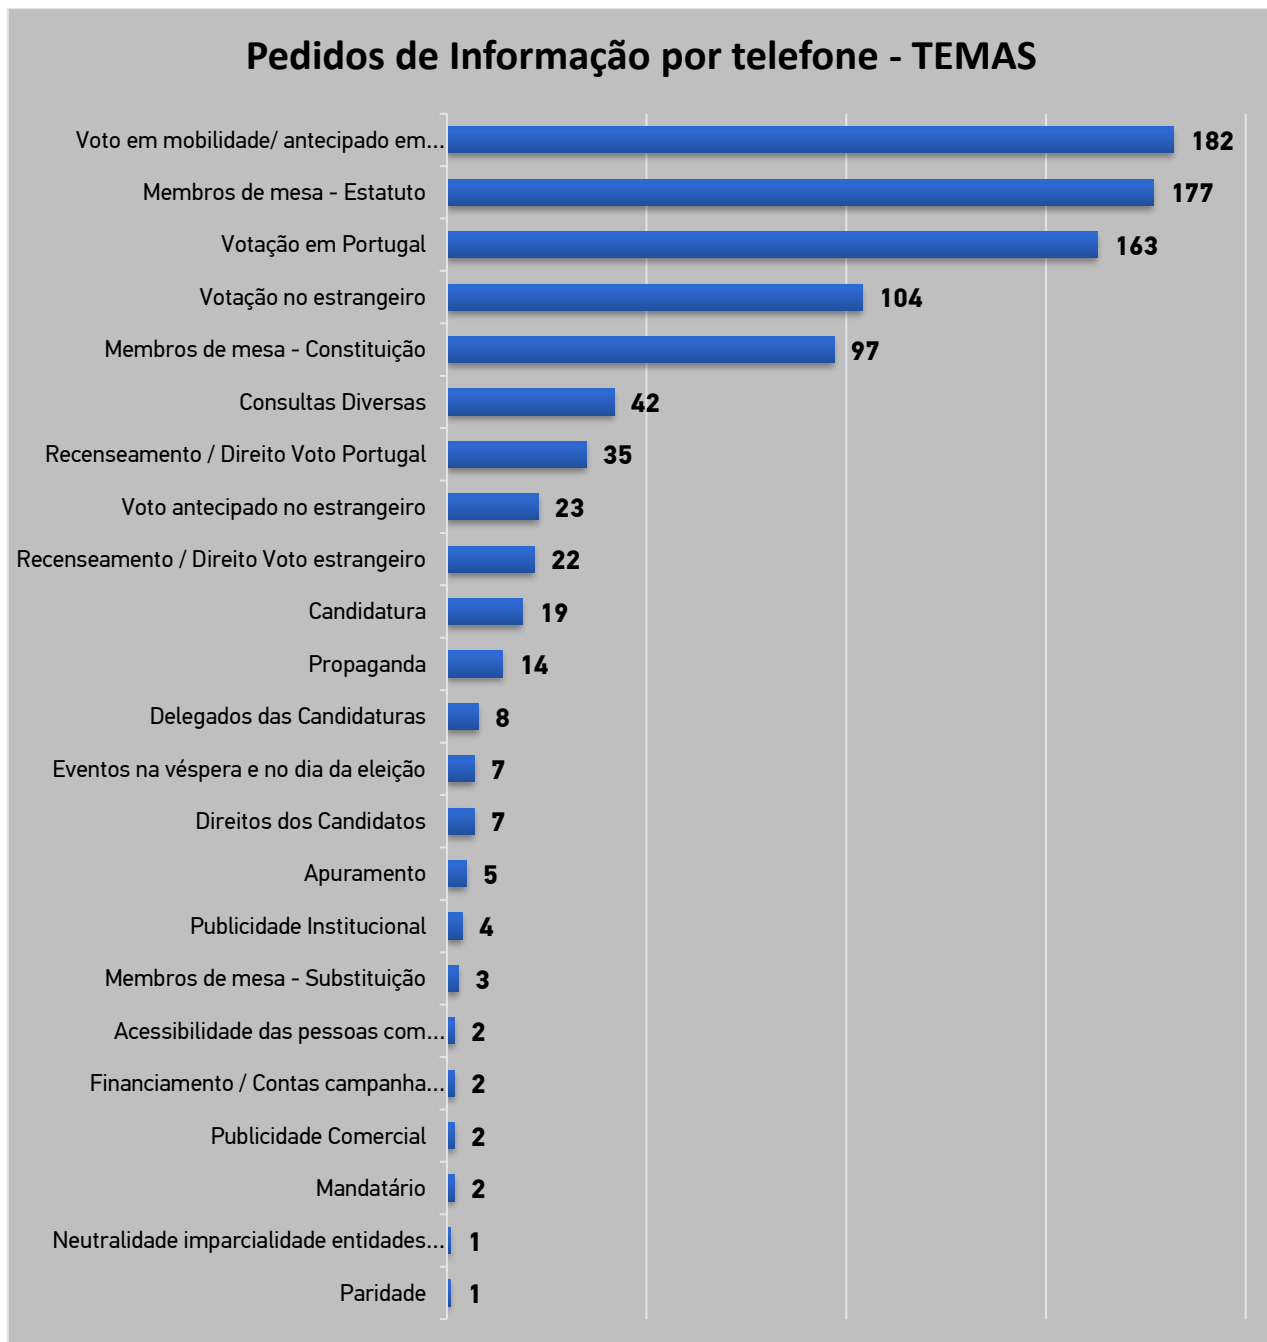

## ***ELEIÇÕES ALRAM - 2024***

# **RELATÓRIO SÍNTESE DOS PROCESSOS (QUEIXAS/PEDIDOS DE PARECER) e PEDIDOS DE INFORMAÇÃO**

Eleição da Assembleia Legislativa da Região Autónoma da Madeira

Informação atualizada até dia **24 de maio de 2024**

**I - PEDIDOS DE INFORMAÇÃO POR TELEFONE**

- ❖ **922** pedidos de informação, por telefone, **entre 27 de março e 24 de maio de 2024** (inclui também a eleição Parlamento Europeu).

**Fig. n.º 1**