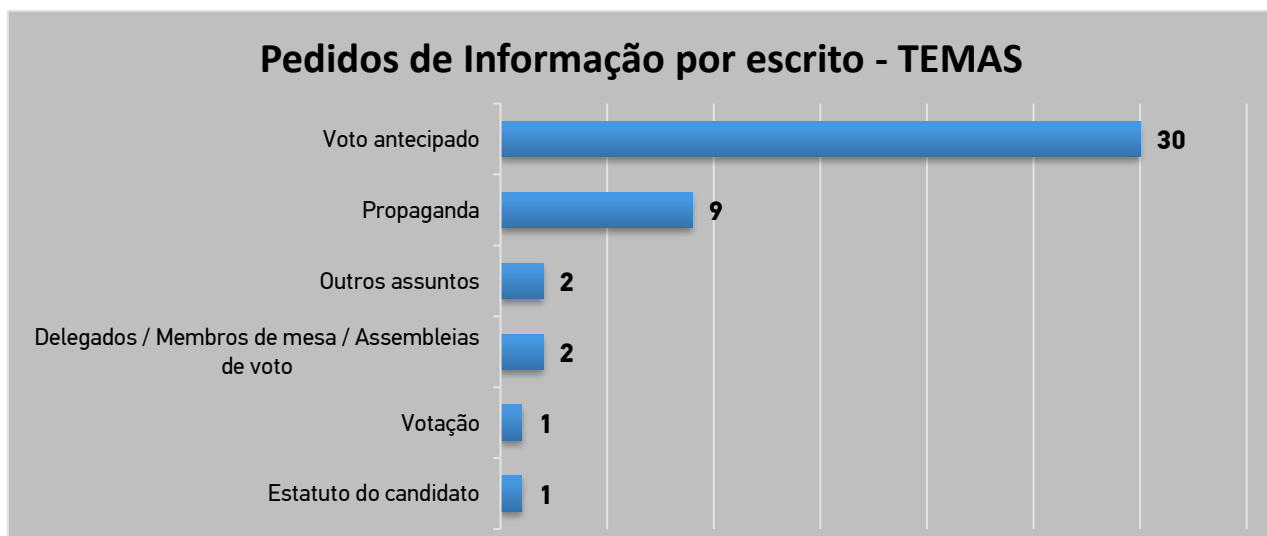

**I - PEDIDOS DE INFORMAÇÃO POR TELEFONE**

- ❖ **922** pedidos de informação, por telefone, **entre 27 de março e 24 de maio de 2024** (inclui também a eleição Parlamento Europeu).

**Fig. n.º 1**

## II - PEDIDOS DE INFORMAÇÃO POR ESCRITO

- ❖ **45** pedidos de informação, por escrito, **entre 27 de março e 24 de maio** (apenas eleição ALRAM).

Fig. n.º 2

\* Legenda partidos políticos/coligações - última página.

Fig. n.º 3