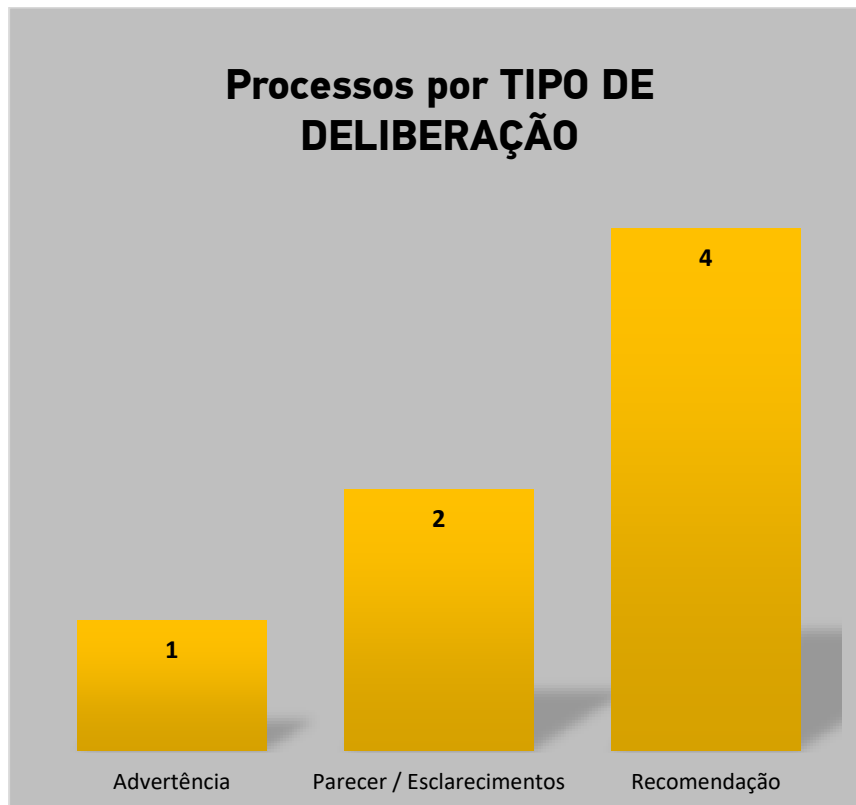

### III – PARTICIPAÇÕES/QUEIXAS E PEDIDOS DE PARECER

10 participações /queixas e pedidos de parecer no âmbito da eleição **ALRAM 2024**.

Fig. n.º 4

Fig. n.º 5

\* Legenda partidos políticos/coligações - última página

Fig. n.º 6

Fig. n.º 7

Fig. n.º 8

<b>PARTIDOS POLÍTICOS / COLIGAÇÕES</b>	
<b>Sigla</b>	<b>Denominação</b>
<b>A</b>	Aliança
<b>ADN</b>	ALTERNATIVA DEMOCRÁTICA NACIONAL
<b>A)T</b>	(A)TUA
<b>B.E.</b>	Bloco de Esquerda
<b>CDS-PP</b>	CDS-Partido Popular
<b>CDU</b>	Coligação Democrática Unitária (PCP-PEV)
<b>CH</b>	CHEGA
<b>E</b>	Ergue-te
<b>IL</b>	Iniciativa Liberal
<b>JPP</b>	Juntos Pelo Povo
<b>L</b>	LIVRE
<b>MAS</b>	Movimento Alternativa Socialista
<b>MPT</b>	Partido da Terra
<b>NC</b>	Nós, Cidadãos!
<b>ND</b>	NOVA DIREITA
<b>PAN</b>	PESSOAS - ANIMAIS - NATUREZA
<b>PCP</b>	Partido Comunista Português
<b>PCTP/MRPP</b>	Partido Comunista dos Trabalhadores Portugueses
<b>PEV</b>	Partido Ecologista "Os Verdes"
<b>PPD/PSD</b>	Partido Social Democrata
<b>PPM</b>	Partido Popular Monárquico
<b>PS</b>	Partido Socialista
<b>PTP</b>	Partido Trabalhista Português
<b>R.I.R</b>	Reagir Incluir Reciclar
<b>VP</b>	Volt Portugal