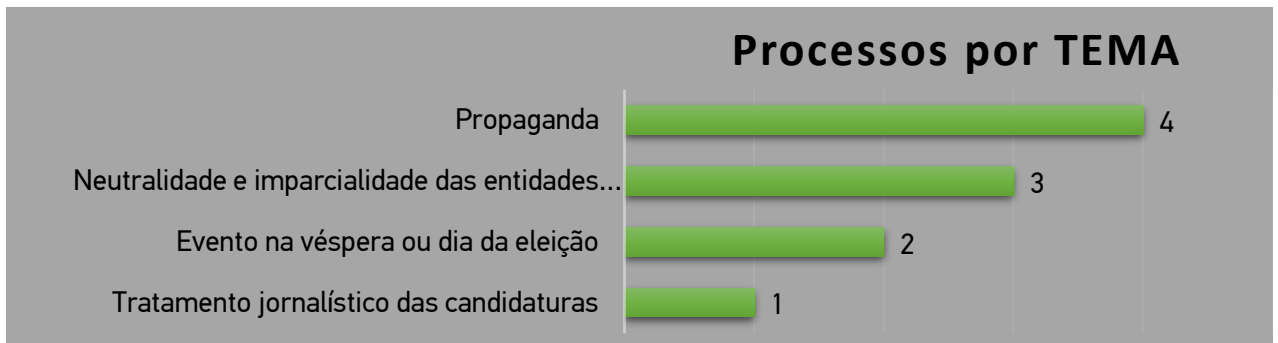

### III – PARTICIPAÇÕES/QUEIXAS E PEDIDOS DE PARECER

10 participações /queixas e pedidos de parecer no âmbito da eleição **ALRAM 2024**.

Fig. n.º 4

Fig. n.º 5

\* Legenda partidos políticos/coligações - última página

Fig. n.º 6

Fig. n.º 7

Fig. n.º 8

<b>PARTIDOS POLÍTICOS / COLIGAÇÕES</b>	
<b>Sigla</b>	<b>Denominação</b>
<b>A</b>	Aliança
<b>ADN</b>	ALTERNATIVA DEMOCRÁTICA NACIONAL
<b>A)T</b>	(A)TUA
<b>B.E.</b>	Bloco de Esquerda
<b>CDS-PP</b>	CDS-Partido Popular
<b>CDU</b>	Coligação Democrática Unitária (PCP-PEV)
<b>CH</b>	CHEGA
<b>E</b>	Ergue-te
<b>IL</b>	Iniciativa Liberal
<b>JPP</b>	Juntos Pelo Povo
<b>L</b>	LIVRE
<b>MAS</b>	Movimento Alternativa Socialista
<b>MPT</b>	Partido da Terra
<b>NC</b>	Nós, Cidadãos!
<b>ND</b>	NOVA DIREITA
<b>PAN</b>	PESSOAS - ANIMAIS - NATUREZA
<b>PCP</b>	Partido Comunista Português
<b>PCTP/MRPP</b>	Partido Comunista dos Trabalhadores Portugueses
<b>PEV</b>	Partido Ecologista "Os Verdes"
<b>PPD/PSD</b>	Partido Social Democrata
<b>PPM</b>	Partido Popular Monárquico
<b>PS</b>	Partido Socialista
<b>PTP</b>	Partido Trabalhista Português
<b>R.I.R</b>	Reagir Incluir Reciclar
<b>VP</b>	Volt Portugal