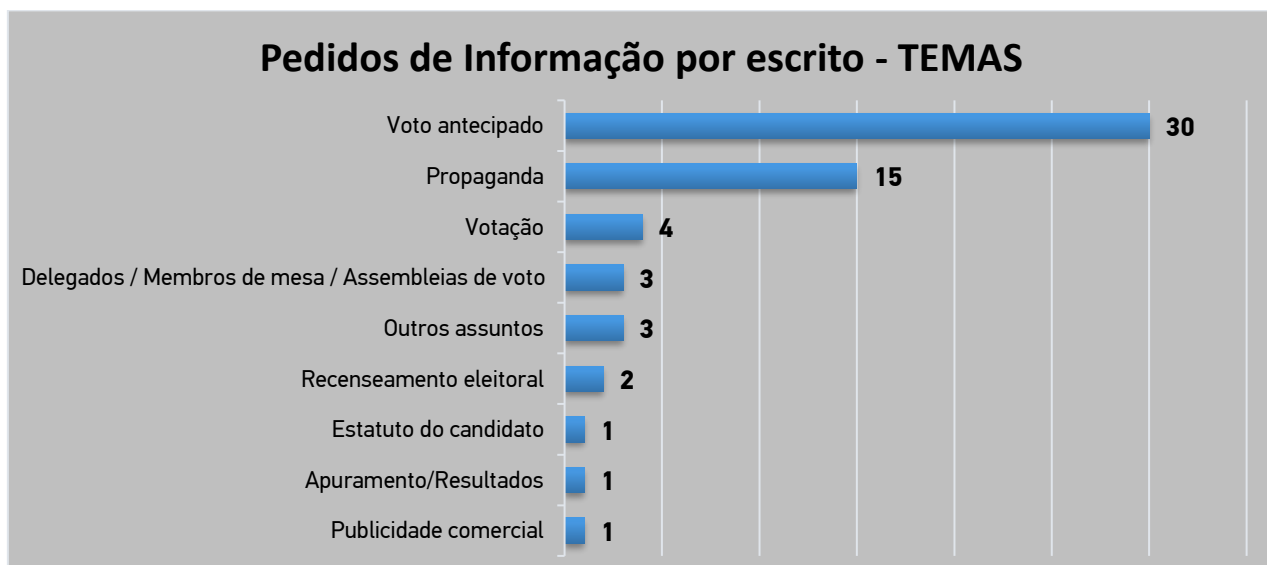

## I - PEDIDOS DE INFORMAÇÃO POR TELEFONE

❖ **957** pedidos de informação, por telefone, entre 27 de março e 26 de maio de 2024 (inclui também a eleição Parlamento Europeu).

Fig. n.º 1

Na véspera e dia da eleição: **35** pedidos de informação por telefone

## II - PEDIDOS DE INFORMAÇÃO POR ESCRITO

❖ **60** pedidos de informação, por escrito, **entre 27 de março e 26 de maio** (apenas eleição ALRAM).

Fig. n.º 2

\* Legenda partidos políticos/coligações - última página.

Fig. n.º 3