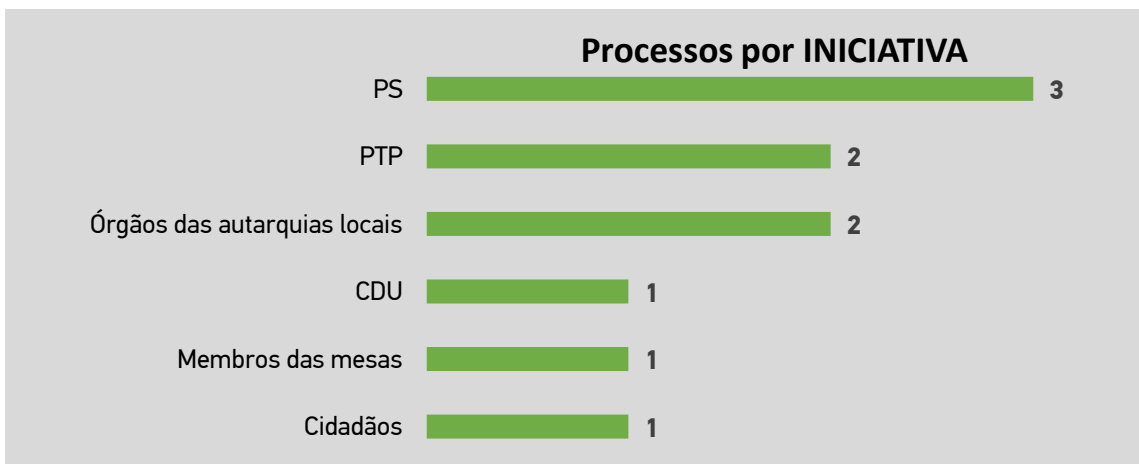

Fig. n.º 3

### III – PARTICIPAÇÕES/QUEIXAS E PEDIDOS DE PARECER

10 participações /queixas e pedidos de parecer no âmbito da eleição **ALRAM 2024**.

Fig. n.º 4

Fig. n.º 5

\* Legenda partidos políticos/coligações - última página

Fig. n.º 6

Fig. n.º 7

Fig. n.º 8

<b>PARTIDOS POLÍTICOS / COLIGAÇÕES</b>	
<b>Sigla</b>	<b>Denominação</b>
<b>A</b>	Aliança
<b>ADN</b>	ALTERNATIVA DEMOCRÁTICA NACIONAL
<b>A)T</b>	(A)TUA
<b>B.E.</b>	Bloco de Esquerda
<b>CDS-PP</b>	CDS-Partido Popular
<b>CDU</b>	Coligação Democrática Unitária (PCP-PEV)
<b>CH</b>	CHEGA
<b>E</b>	Ergue-te
<b>IL</b>	Iniciativa Liberal
<b>JPP</b>	Juntos Pelo Povo
<b>L</b>	LIVRE
<b>MAS</b>	Movimento Alternativa Socialista
<b>MPT</b>	Partido da Terra
<b>NC</b>	Nós, Cidadãos!
<b>ND</b>	NOVA DIREITA
<b>PAN</b>	PESSOAS - ANIMAIS - NATUREZA
<b>PCP</b>	Partido Comunista Português
<b>PCTP/MRPP</b>	Partido Comunista dos Trabalhadores Portugueses
<b>PEV</b>	Partido Ecologista "Os Verdes"
<b>PPD/PSD</b>	Partido Social Democrata
<b>PPM</b>	Partido Popular Monárquico
<b>PS</b>	Partido Socialista
<b>PTP</b>	Partido Trabalhista Português
<b>R.I.R</b>	Reagir Incluir Reciclar
<b>VP</b>	Volt Portugal