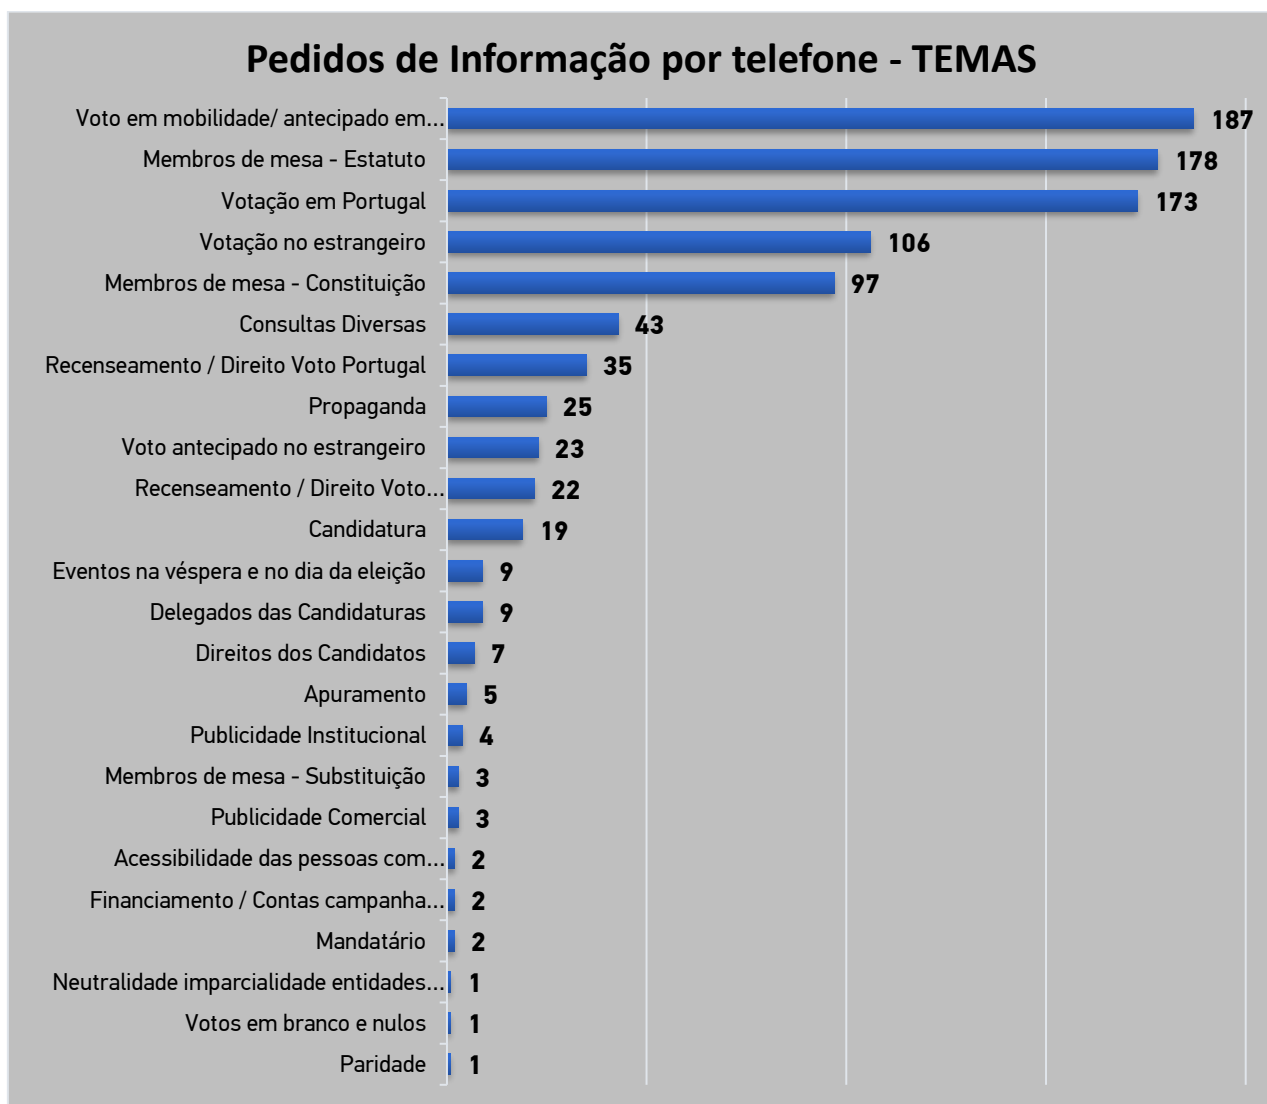

# **RELATÓRIO SÍNTESE DOS PROCESSOS (QUEIXAS/PEDIDOS DE PARECER) e PEDIDOS DE INFORMAÇÃO**

Eleição da Assembleia Legislativa da Região Autónoma da Madeira

Informação atualizada até dia **26 de maio de 2024**

(com dados discriminados da véspera e dia da eleição – 25 e 26 maio)

## I - PEDIDOS DE INFORMAÇÃO POR TELEFONE

❖ **957** pedidos de informação, por telefone, entre 27 de março e 26 de maio de 2024 (inclui também a eleição Parlamento Europeu).

Fig. n.º 1

Na véspera e dia da eleição: **35** pedidos de informação por telefone