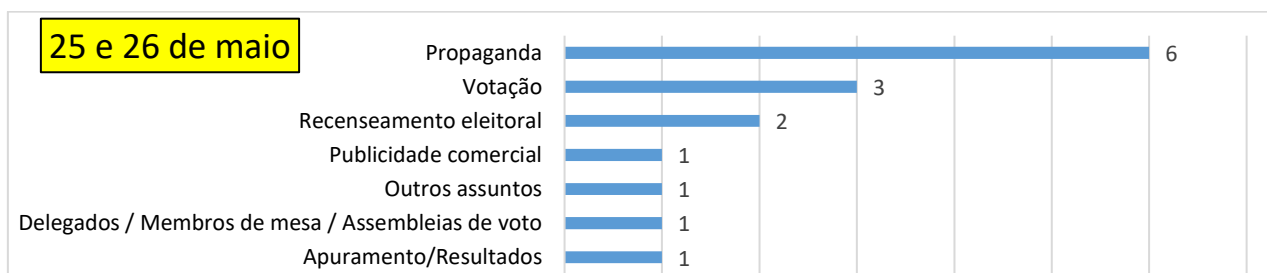

II - PEDIDOS DE INFORMAÇÃO POR ESCRITO

❖ **60** pedidos de informação, por escrito, **entre 27 de março e 26 de maio** (apenas eleição ALRAM).

* Legenda partidos políticos/coligações - última página.