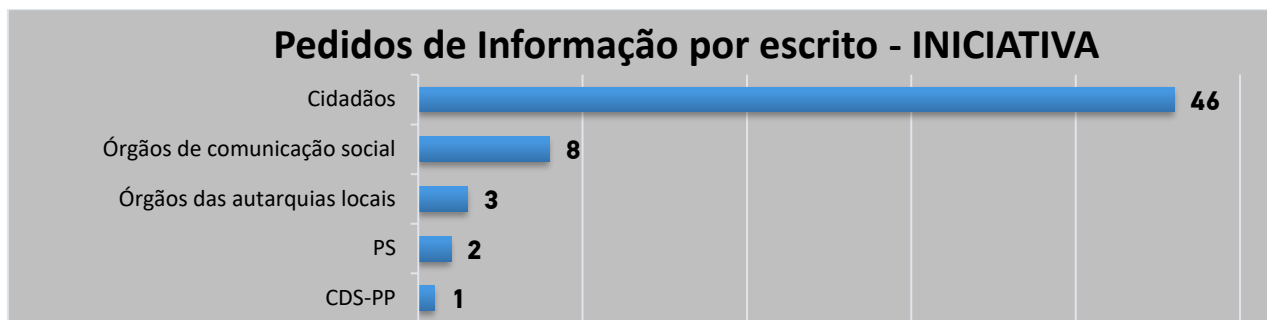

II - PEDIDOS DE INFORMAÇÃO POR ESCRITO

❖ **60** pedidos de informação, por escrito, **entre 27 de março e 26 de maio** (apenas eleição ALRAM).

Fig. n.º 2