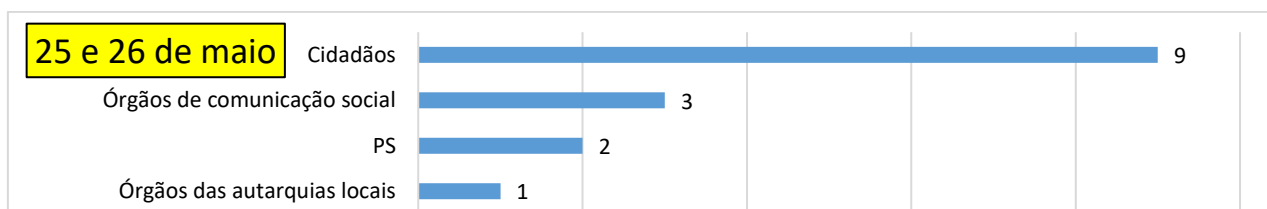

## I - PEDIDOS DE INFORMAÇÃO POR TELEFONE

❖ **957** pedidos de informação, por telefone, entre 27 de março e 26 de maio de 2024 (inclui também a eleição Parlamento Europeu).

Fig. n.º 1

Na véspera e dia da eleição: **35** pedidos de informação por telefone

## II - PEDIDOS DE INFORMAÇÃO POR ESCRITO

❖ **60** pedidos de informação, por escrito, **entre 27 de março e 26 de maio** (apenas eleição ALRAM).

Fig. n.º 2

\* Legenda partidos políticos/coligações - última página.