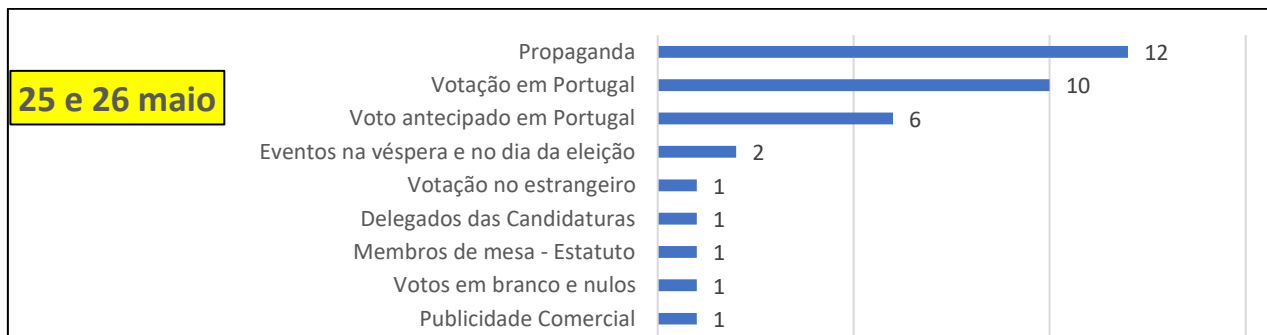

(com dados discriminados da véspera e dia da eleição – 25 e 26 maio)

## I - PEDIDOS DE INFORMAÇÃO POR TELEFONE

❖ **957** pedidos de informação, por telefone, entre 27 de março e 26 de maio de 2024 (inclui também a eleição Parlamento Europeu).

Fig. n.º 1

Na véspera e dia da eleição: **35** pedidos de informação por telefone