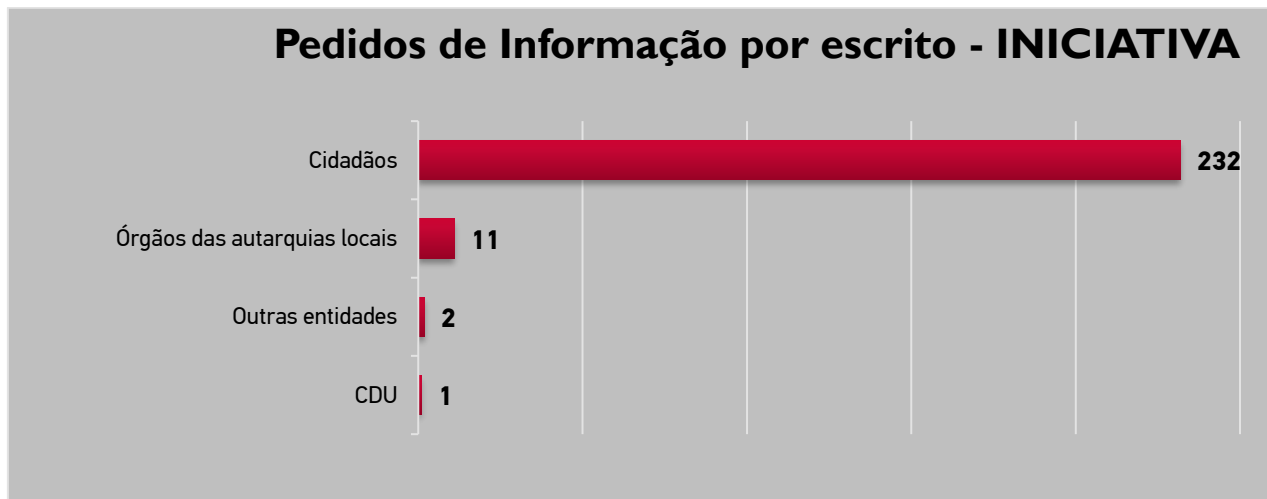

II - PEDIDOS DE INFORMAÇÃO POR ESCRITO

❖ **246** pedidos de informação, por escrito, nos dias 8 e 9 de junho.

Fig. n.º 2