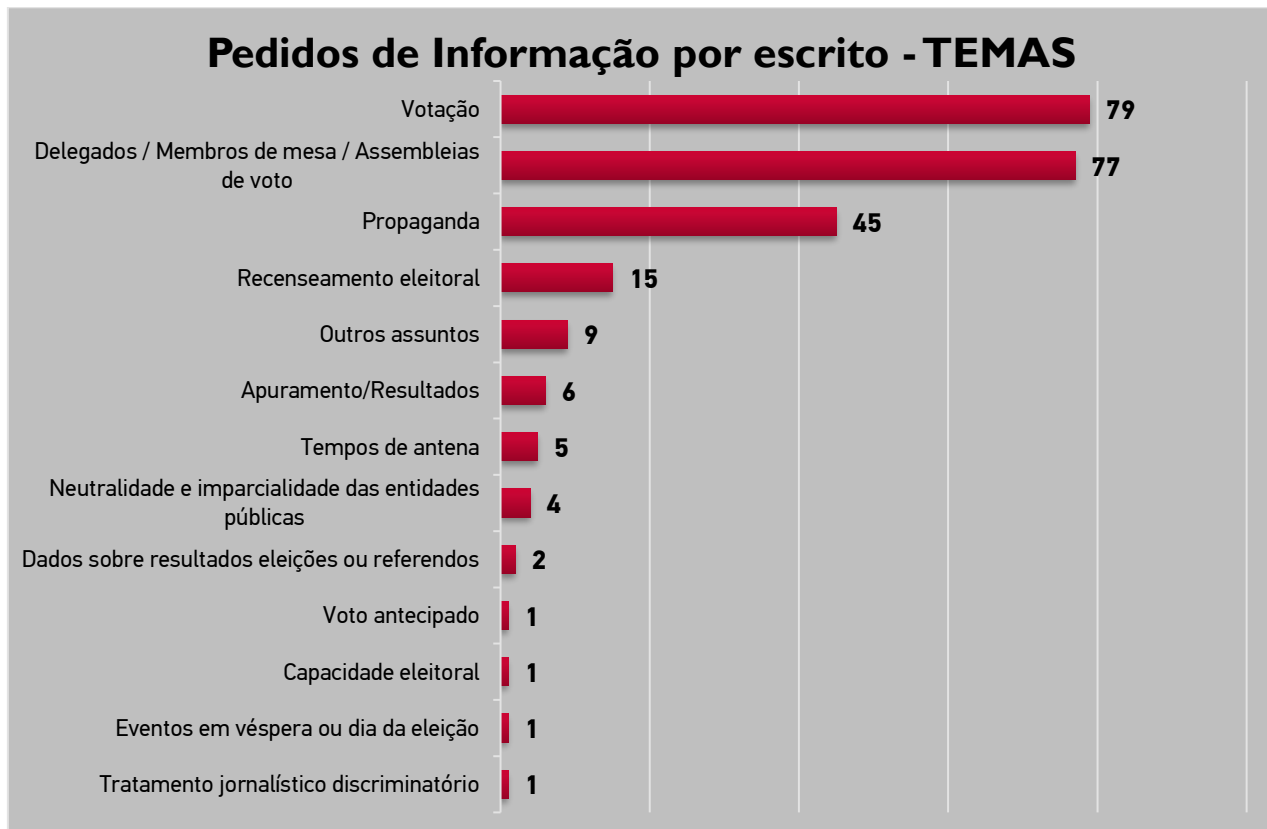

COMISSÃO NACIONAL DE ELEIÇÕES

ELEIÇÕES PE - 2024

RELATÓRIO SÍNTESE DAS QUEIXAS e PEDIDOS DE INFORMAÇÃO

Eleição do Parlamento Europeu

Véspera e dia da eleição
8 e 9 de junho

Véspera e dia da eleição	PE 2024	PE 2019	PE 2014
Total	912	861	369
Por telefone	666	613	272
Por escrito	246	248	97

I - PEDIDOS DE INFORMAÇÃO / QUEIXAS POR TELEFONE

❖ **666** pedidos de informação/queixas, por telefone, **nos dias 8 e 9 de junho de 2024**.

Fig. n.º 1

II - PEDIDOS DE INFORMAÇÃO POR ESCRITO

❖ **246** pedidos de informação, por escrito, nos dias 8 e 9 de junho.

Fig. n.º 2

* Legenda partidos políticos/coligações - última página.

Fig. n.º 3

PARTIDOS POLÍTICOS / COLIGAÇÕES	
Sigla	Denominação
A	Aliança
AD	Aliança Democrática (PPD/PSD.CDS-PP.PPM)
ADN	ALTERNATIVA DEMOCRÁTICA NACIONAL
A)T	(A)TUA
B.E.	Bloco de Esquerda
CDS-PP	CDS-Partido Popular
CDU	Coligação Democrática Unitária (PCP-PEV)
CH	CHEGA
E	Ergue-te
IL	Iniciativa Liberal
JPP	Juntos Pelo Povo
L	LIVRE
MAS	Movimento Alternativa Socialista
MPT	Partido da Terra
NC	Nós, Cidadãos!
ND	NOVA DIREITA
PAN	PESSOAS - ANIMAIS - NATUREZA
PCP	Partido Comunista Português
PCTP/MRPP	Partido Comunista dos Trabalhadores Portugueses
PEV	Partido Ecologista "Os Verdes"
PPD/PSD	Partido Social Democrata
PPM	Partido Popular Monárquico
PS	Partido Socialista
PTP	Partido Trabalhista Português
R.I.R	Reagir Incluir Reciclar
VP	Volt Portugal