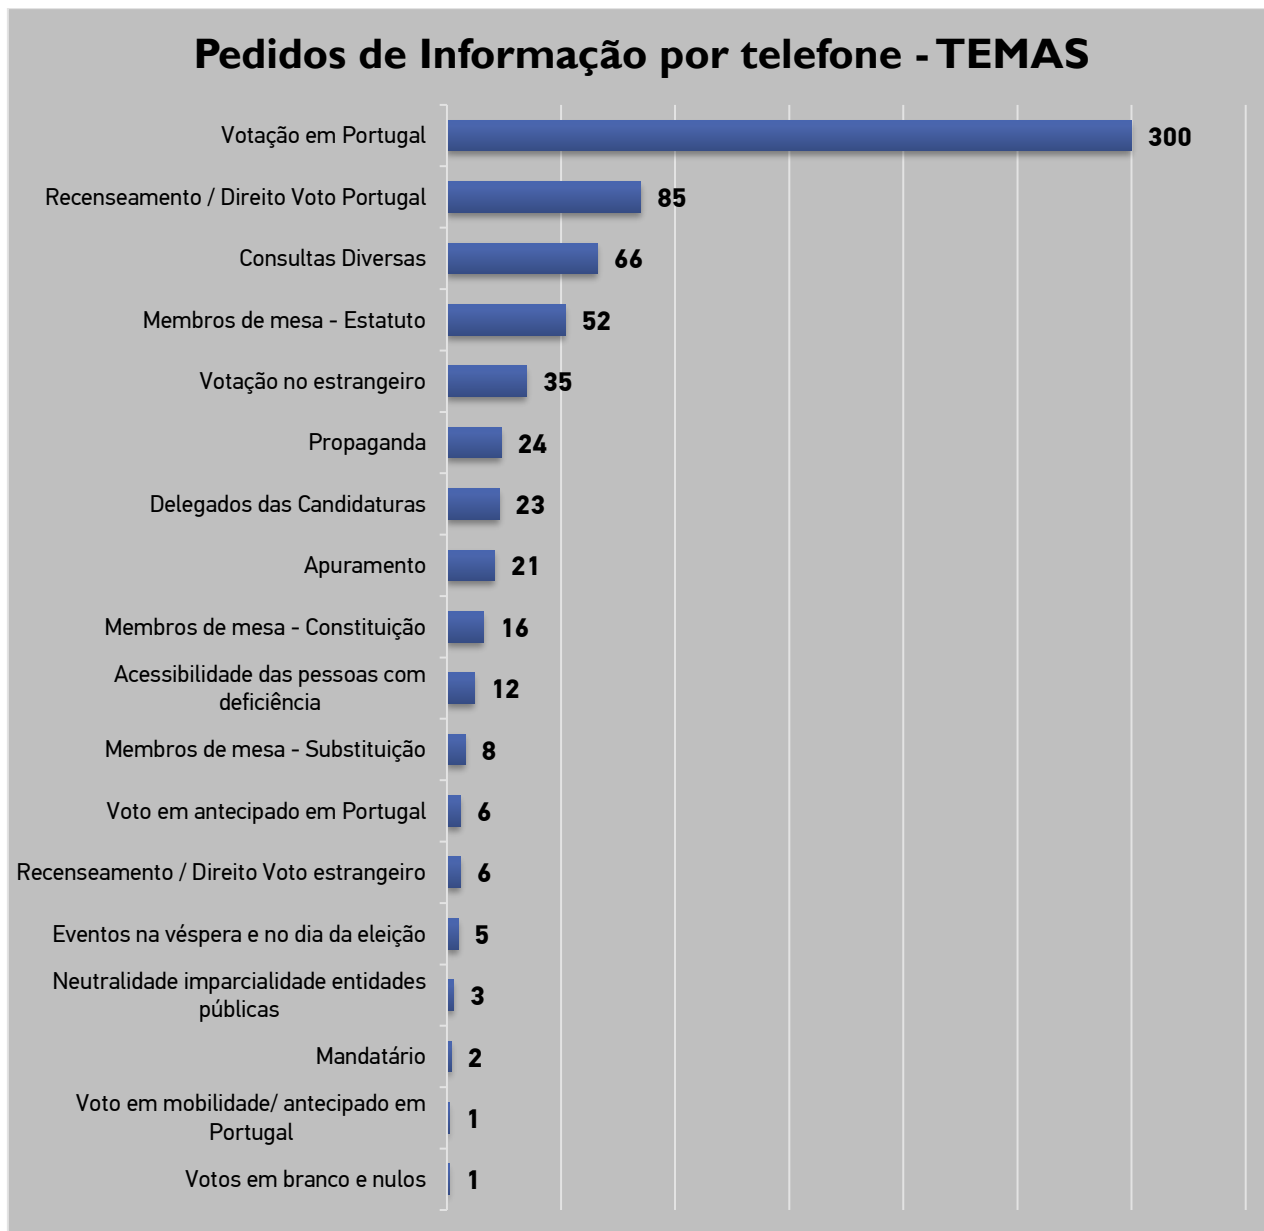

COMISSÃO NACIONAL DE ELEIÇÕES

ELEIÇÕES PE - 2024

RELATÓRIO SÍNTESE DAS QUEIXAS e PEDIDOS DE INFORMAÇÃO

Eleição do Parlamento Europeu

Véspera e dia da eleição
8 e 9 de junho

Véspera e dia da eleição	PE 2024	PE 2019	PE 2014
Total	912	861	369
Por telefone	666	613	272
Por escrito	246	248	97

I - PEDIDOS DE INFORMAÇÃO / QUEIXAS POR TELEFONE

❖ **666** pedidos de informação/queixas, por telefone, **nos dias 8 e 9 de junho de 2024**.

Fig. n.º 1

II - PEDIDOS DE INFORMAÇÃO POR ESCRITO

❖ **246** pedidos de informação, por escrito, nos dias 8 e 9 de junho.